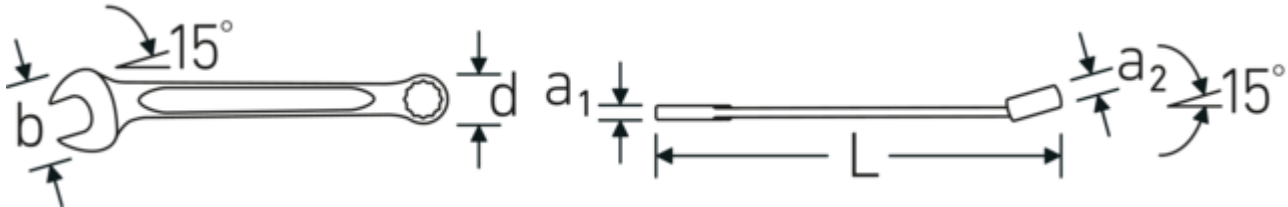

Die um 15° abgewinkelte Maulöffnung gewährleistet exaktes Anliegen auf der Schraube für die optimale Kraftübertragung. Die gekröpfte Ringseite erleichtert das Arbeiten auf flachen Oberflächen.

PRODUCT IMAGE
IN PROGRESS

Offset Shaft Design

Unsere Schraubenschlüssel sind so konstruiert, dass sie an den Belastungszonen, wo die größten Kräfte einwirken - nämlich an der Verbindung zwischen Maul und Schaft - zusätzlich verstärkt sind, um so eine Verformung zu verhindern.

Anti-Slip-Drive

Das AS-Drive® Profil ermöglicht hohe Kraftübertragungen auf die Flanken von Schrauben und Muttern ohne diese zu beschädigen. Damit wird das Abrunden des Schraubenkopfes verhindert.

Technische Zeichnung.

Technische Attribute.

a1	7,8 mm
a2	14 mm
Abtriebsprofil	Doppelsechskant AS-Drive®
Breite mm (b)	53 mm
d	34,9 mm
DIN	DIN 3113 Form A / ISO 7738 Form A
Länge mm (L)	280 mm
Legierung	Chrome Alloy Steel
Maulstellung	15 °
Oberfläche	verchromt
Schlüsselweite 1 [mm]	24 mm
Ringstellung	15 °
Schlüsselweite 2 [mm]	24 mm
t	5 mm