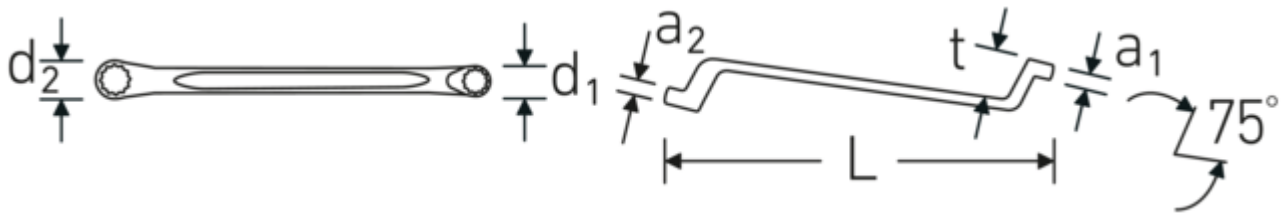

Doppelringschlüssel StahlwilleSTABIL®, metrisch, tief gekröpft

StahlwilleSTABIL®20

Art.-Nr. 41041719
GTIN 4018754020966
Modell StahlwilleSTABIL 20 17 x 19

Bezeichnung. Doppelringschlüssel SW 17 x 19 mm L.270mm

Vorteile.

Hochwertiger Doppelringschlüssel, tief gekröpft, mit metrischen Schlüsselweiten.

Das AS-Drive® Profil verhindert Kantenbeschädigung durch Kraftansatz auf die Flanken der Schraube bzw. Mutter.

Hergestellt aus robustem Chrome-Alloy-Steel für hohe Haltbarkeit und Verschleißfestigkeit.

Besonderes Fertigungsverfahren ermöglicht dünnwandige Ringe – vorwiegend für etwas tiefer liegende Schraubverbindungen.

Das markante STAHLWILLE Rundfinish verleiht dem Ringmaulschlüssel eine griffige und angenehme Haptik für sicheres Arbeiten, selbst mit ölverschmierten Händen.

Technische Zeichnung.

Technische Attribute.

a1	12 mm
a2	13 mm
Abtriebsprofil	Doppelsechskant AS-Drive®
d1	25,3 mm
d2	28 mm
Länge mm (L)	270 mm
Legierung	Chrome Alloy Steel
Oberfläche	verchromt
Schlüsselweite 1 [mm]	17 mm
Ringstellung	75 °
Schlüsselweite 2 [mm]	19 mm
t	29 mm