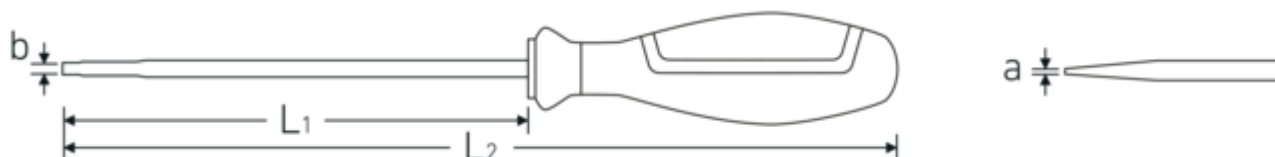

VDE-elektrikerskruestrækker DRALL⁺

4660 VDE

Art. nr. 46603025

GTIN 4018754278992

Model 4660 VDE 1 0,4X 2,5X 75 VDE

SCHLITZSCHRAUBENDREHER MIT
DRALL-GRIFF

Betegnelse.

VDE-elektrikerskruestrækker DRALL+ 0,4mm x 2,5mm L.75mm

Egenskaber.

- til kærveskruer
- Chrome-Alloy-Steel
- klinge bruneret
- VDE isolerede skruestrækker til hhv. 1000 V
- DIN EN 60900
- #T; AC/1000 V

Fordele.

til kærveskruer

Produktets højdepunkter.

SIKKER.

Klingerne er fremstillet af førsteklases Chrome-Alloy-Steel, hærdet hele vejen og uløseligt forankret i skæftet.

ROBUST.

Uanset om det er kærvt eller krydskærvt – de ru klingspidser overfører også store omdrejningsmomenter til skrueerne – præcist og sikkert.

Teknisk tegning.

Tekniske egenskaber.

| | |
|---------------|--------------|
| a | 0,4 mm |
| Udgangsprofil | Kærvt |
| Bredde mm (b) | 2,5 mm |
| DIN | DIN EN 60900 |
| Str. | 1 |
| L1 | 75 mm |
| L2 | 160 mm |