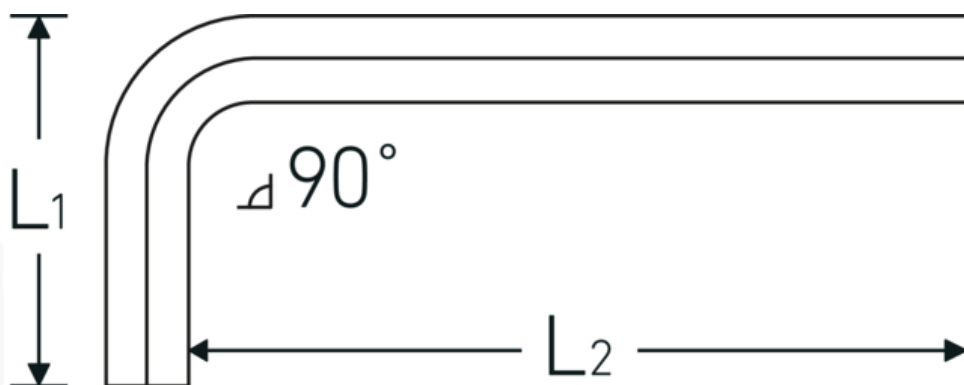

Chiave esagonale piegata metrica

10760

Nr. art **43153022**

GTIN **4018754332229**

Modello **10760 22**

**WINKELSCHRAUBENDREHER
SECHSKANT**

Designazione.

Chiave esagonale piegata metrica Esagono di uscita 22mm L.80mm x 200mm

Descrizione.

- DIN ISO 2936
- per viti a brugola esagonali
- cromo vanadio, nichelate
- 0,9 mm brunito

Vantaggi.

DIN ISO 2936

Disegno tecnico.

Attributi tecnici.

Profilo di uscita	Esagonale
Uscita esagono esterno (mm)	22 mm
DIN	DIN ISO 2936
L1	80 mm
L2	200 mm

Dati logistici.

Profondità mm (IFS)	218
Larghezza mm (IFS)	97
Altezza mm (IFS)	25
Lunghezza (imballata, mm)	260
Larghezza (imballata, mm)	150
Altezza (imballata, mm)	26
Volume (imballato, dm3)	1.014 dm3
N° Art.	43153022
Peso (lordo, kg)	0,920
Peso PAP (kg)	0,000
Peso PVC (kg)	0,008
GTIN	4018754332229
Paese di origine	GERMANY
Regione di origine	Nordrhein-Westfalen
RAEE/Legge sull'elettricità	nicht ear-pflichtig
N. tariffa doganale	82054000
Standard di imballaggio	1
Peso [mm]	895 g

Varianti.

N° Art.	Codice articolo (ERP)	Designazione	GTIN
43153090	10760 0.9MM 0.035 ZOLL WINKELSCHRAUBENDREHER SECHSKANT	Chiave esagonale piegata metrica Esagono di uscita 0,9mm L.11mm x 33mm	4018754332069
43153130	10760 1.3MM 0.050 ZOLL WINKELSCHRAUBENDREHER SECHSKANT	Chiave esagonale piegata metrica Esagono di uscita 1,3mm L.13mm x 41mm	4018754332076
43153150	10760 1.5 WINKELSCHRAUBENDREHER SECHSKANT	Chiave esagonale piegata metrica Esagono di uscita 1,5mm L.15,5mm x 46,5mm	4018754332083
43153002	10760 2 WINKELSCHRAUBENDREHER SECHSKANT	Chiave esagonale piegata metrica Esagono di uscita 2mm L.18mm x 52mm	4018754332090
43153250	10760 2.5 WINKELSCHRAUBENDREHER SECHSKANT	Chiave esagonale piegata metrica Esagono di uscita 2,5mm L.20,5mm x 58,5mm	4018754332106
43153003	10760 3 WINKELSCHRAUBENDREHER SECHSKANT	Chiave esagonale piegata metrica Esagono di uscita 3mm L.23mm x 66mm	4018754332113