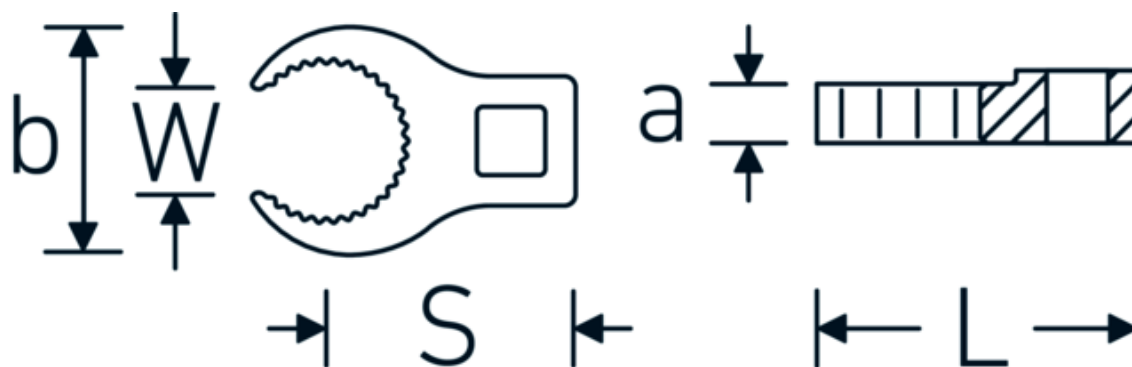

Llaves de boca en estrella, tipo CROW-RING

440S MJ

Núm. art. 02211018
GTIN 4018754179725
Modelo 440S MJ 18

Designación. 3/8 " Llave de boca CROW-FOOT MJ18 Tubo exterior-D. DN10mm Accionamiento 3/8 " Long.45,2mm

Descripción.

- HPQ® de alto rendimiento, cromado
- sustituye al núm. 440 MJ
- EN 4108
- para atornillado en tuberías con dentado evolvente cilíndrico recto en el mecanismo de accionamiento, acero
- ¡atención! Valores de regulación modificados en la llave dinamométrica

Ventajas.

Acero de alta calidad HPQ®, cromado

Tecnologías y prestaciones.

Dibujo técnico.

Atributos técnicos.

a	8 mm
Accionamiento cuadrado interior (pulgadas)	3/8 "
Anchura mm (b)	33 mm
Longitud mm (L)	45,2 mm
Rosca de tuerca	MJ18
Diámetro exterior del tubo (mm)	DN10 mm
S	25 mm
W	13 mm

Variantes.

Núm. art.	Nº de modelo (ERP)	Designación	GTIN
01211010	440S MJ 10	1/4 " Llave de boca CROW-FOOT MJ10 Tubo exterior-D. DN04mm Accionamiento 1/4 " Long.31,9mm	4018754179695

01211014	440S MJ 14	1/4 " Llave de boca CROW-FOOT MJ14 Tubo exterior-D. DN06mm Accionamiento 1/4 " Long.36,5mm	4018754179701
02211016	440S MJ 16	3/8 " Llave de boca CROW-FOOT MJ16 Tubo exterior-D. DN08mm Accionamiento 3/8 " Long.43,8mm	4018754179718
02211018	440S MJ 18	3/8 " Llave de boca CROW-FOOT MJ18 Tubo exterior-D. DN10mm Accionamiento 3/8 " Long.45,2mm	4018754179725
02211020	440S MJ 20	3/8 " Llave de boca CROW-FOOT MJ20 Tubo exterior-D. DN12mm Accionamiento 3/8 " Long.46,2mm	4018754179732
02211022	440S MJ 22	3/8 " Llave de boca CROW-FOOT MJ22 Tubo exterior-D. DN14mm Accionamiento 3/8 " Long.48,4mm	4018754179749
02211024	440S MJ 24	3/8 " Llave de boca CROW-FOOT MJ24 Tubo exterior-D. DN16mm Accionamiento 3/8 " Long.49,5mm	4018754179756
02211027	440S MJ 27	3/8 " Llave de boca CROW-FOOT MJ27 Tubo exterior-D. DN18mm Accionamiento 3/8 " Long.54,4mm	4018754179763
02211030	440S MJ 30	3/8 " Llave de boca CROW-FOOT MJ30 Tubo exterior-D. DN20mm Accionamiento 3/8 " Long.60,8mm	4018754179770