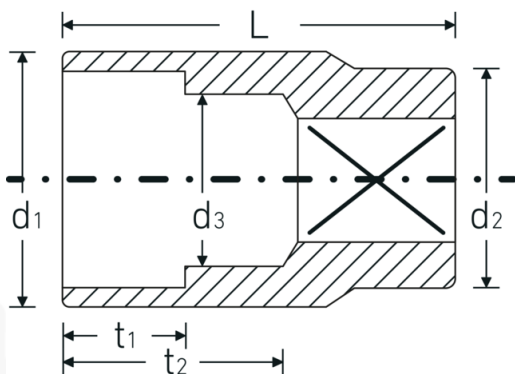

Socket

50

Product no. **03010025**
GTIN **4018754005338**
Model **50 25**

Label. 1/2 " Socket Spanner size 25mm L.42mm

- Features.**
- DIN 3124/ISO 2725-1, DIN EN 3709, ASME B 107.5 M
 - HPQ® high performance steel, chrome plated

Advantages.

DIN 3124/ISO 2725-1, E DIN EN 3709, ASME B 107.5 M.

Technical Drawing.

Technical Attributes.

Drive profile bi-hex AS-Drive®
Internal square drive (inch) 1/2 "

Logistics data.

Depth mm (IFS) 42
Width mm (IFS) 34

d1	33,2 mm	Height mm (IFS)	34
d2	25 mm	Length (packed, mm)	170
d3	22 mm	Width (packed, mm)	36
DIN	DIN 3124 / ISO 2725-1, DIN EN 3709, ASME B 107.5 M	Height (packed, mm)	44
		Volume (packed, dm3)	0.26928 dm3
Length mm (L)	42 mm	Art. no.	03010025
Width across flats [mm]	25 mm	Weight (gross, kg)	0,595
t1	18,5 mm	Weight PAP (kg)	0,000
t2	24,6 mm	Weight PVC (kg)	0,006
		GTIN	4018754005338
		Country of origin	GERMANY
		Region of origin	Nordrhein-Westfalen
		WEEE/ElektroG	nicht ear-pflichtig
		Customs tariff no.	82042000
		Packing standard	5
		Weight	119 g