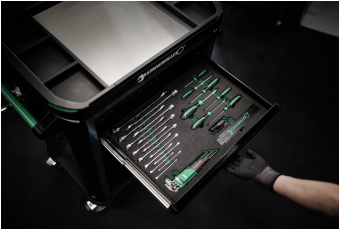

Gereedschapswagen 95 PRO

95/8 PRO

Artikelnr. **81200167**
GTIN **4018754334704**
Model **95/8 B PRO**

Aanwijzing.

Gereedschapswagen 95/8 PRO 8 Stuwkracht 496 x 827 x 1020 mm blauw, RAL 270 30 35

Voordelen.

Beveiligingsconcept in drie fasen: 1. Centraal vergrendelbaar door middel van zijdelings cilinderslot met uitklapbare sleutel 2. Aparte vergrendeling voorkomt onbedoeld opengaan tijdens het rijden 3. Kantelbeveiliging - het is niet mogelijk om meerdere laden tegelijkertijd uit te trekken.

Hoogtepunten van het product.

Technische tekening.

Technische kenmerken.

Aantal laden	8
Breedte mm (b)	827 mm
Vouwtang	blauw, RAL 270 30 35
Kleur	RAL 270 30 35; RAL 9005
Hoogte mm (h)	1020 mm
Lengte mm (L)	496 mm
nr.	95/8 B PRO
Afmetingen interne lade mm	346 x 528 x 75 mm (7x) 346 x 528 x 134 mm (1x)
Draagvermogen lade	30 kg 45 kg
Laadvermogen	750 kg