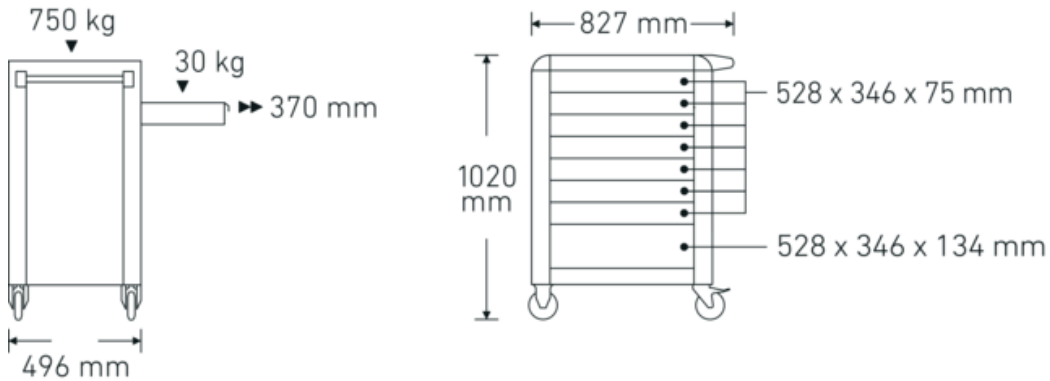

Gereedschapswagen 95 PRO

95/8 PRO

Artikelnr. **81200167**
GTIN **4018754334704**
Model **95/8 B PRO**

Aanwijzing.

Gereedschapswagen 95/8 PRO 8 Stuwkracht 496 x 827 x 1020 mm blauw, RAL 270 30 35

Voordelen.

Hoogtepunten van het product.

Technische tekening.

Technische kenmerken.

Aantal laden	8
Breedte mm (b)	827 mm
Vouwtang	blauw, RAL 270 30 35
Kleur	RAL 270 30 35; RAL 9005
Hoogte mm (h)	1020 mm
Lengte mm (L)	496 mm
nr.	95/8 B PRO
Afmetingen interne lade mm	346 x 528 x 75 mm (7x) 346 x 528 x 134 mm (1x)
Draagvermogen lade	30 kg 45 kg
Laadvermogen	750 kg

Logistieke gegevens.

Diepte mm (IFS)	720
Breedte mm (IFS)	496
Hoogte mm (IFS)	863
Lengte (verpakt, mm)	836
Breedte (verpakt, mm)	587
Hoogte (verpakt, mm)	940
Volume (verpakt, dm ³)	461.28808 dm ³
Artikelnr.	81200167
Gewicht (bruto, CG)	79,000
Gewicht PAP (CG)	7,500
Gewicht PVC (CG)	0,000
GTIN	4018754334704
Land van oorsprong	CHINA
Regio van oorsprong	Ausländischer Ursprung
WEEE/ElektroG	nicht ear-pflichtig
Douanetarief nr.	94032080
Verpakkingsstandaard	1
Gewicht (g)	71500 g