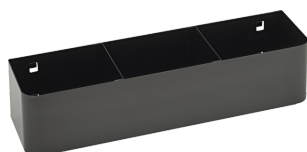

Gereedschapswagen 95 PRO

95/8 PRO

Artikelnr. **81200167**
GTIN **4018754334704**
Model **95/8 B PRO**

Aanwijzing.

Gereedschapswagen 95/8 PRO 8 Stuwkracht 496 x 827 x 1020 mm blauw, RAL 270 30 35

Voordelen.

Hoogtepunten van het product.

Technische tekening.

Technische kenmerken.

Aantal laden	8
Breedte mm (b)	827 mm
Vouwtang	blauw, RAL 270 30 35
Kleur	RAL 270 30 35; RAL 9005
Hoogte mm (h)	1020 mm
Lengte mm (L)	496 mm
nr.	95/8 B PRO
Afmetingen interne lade mm	346 x 528 x 75 mm (7x) 346 x 528 x 134 mm (1x)
Draagvermogen lade	30 kg 45 kg
Laadvermogen	750 kg

81484002
Schuiflade-indeling

89010003
Anti-slip mat GRIPMAT

89011053
Afvalcontainers

89010042
Laptohouder-adapter

Onderdelen/reserveonderdelen voor.

90432719
Spuitsbus houder

81490001
Wielenset

Beelden.