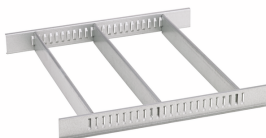

GTIN-code.

Accessoires.

90432802

90432727
Spuitsbushouder

81483004
Papierrolhouder

89010040
Kabelhouders

83812070
Lege inleg v. kleine
onderdelen

81484001
Schuiflade-indeling

81484002
Schuiflade-indeling

89010003
Anti-slip mat GRIPMAT

89011053
Afvalcontainers

89010042
Laptohouder-adapter

Onderdelen/reserveonderdelen voor.

90432719
Spuitsbus houder

81490001
Wielenset

Beelden.