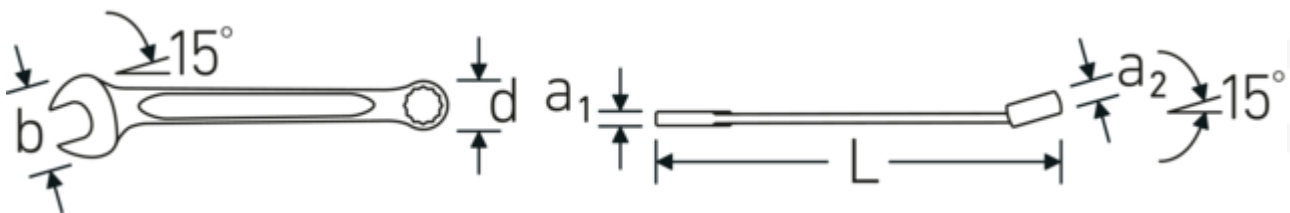

Combination spanner OPEN BOX, inch  
OPEN BOX 13a

Product no. 40481616  
GTIN 4018754020096  
Model OPEN BOX 13a 1/4

**Label.** Combination spanner OPEN BOX long Spanner size 1/4 " L.105mm

**Features.** • Chrome Alloy Steel, chrome plated

### Advantages.

Made in Germany – STAHLWILLE Combination spanner OPEN BOX, inch , open end 15 °angled, length 105 mm, DIN 3113 Form A / ISO 7738 Form A, , 40481616.

### Technical Attributes.

a1	3,6 mm
a2	6 mm
Width mm (b)	15,5 mm
d	10,2 mm

### Logistics data.

Depth mm (IFS)	106
Width mm (IFS)	16
Height mm (IFS)	7
Length (packed, mm)	106
Width (packed, mm)	38

<b>DIN</b>	DIN 3113 Form A / ISO 7738 Form A	<b>Height (packed, mm)</b>	18
<b>Length mm (L)</b>	105 mm	<b>Volume (packed, dm3)</b>	0.072504 dm3
<b>Jaw angle</b>	15 °	<b>Art. no.</b>	40481616
<b>Ring position</b>	15 °	<b>Weight (gross, kg)</b>	0,144
<b>Spanner width 1 [inch]</b>	1/4 "	<b>Weight PAP (kg)</b>	0,000
<b>Spanner width s 2 [inch]</b>	1/4 "	<b>Weight PVC (kg)</b>	0,003
		<b>GTIN</b>	4018754020096
		<b>Country of origin</b>	GERMANY
		<b>Region of origin</b>	Nordrhein-Westfalen
		<b>WEEE/ElektroG</b>	nicht ear-pflichtig
		<b>Customs tariff no.</b>	82041100
		<b>Packing standard</b>	10
		<b>Weight</b>	14 g