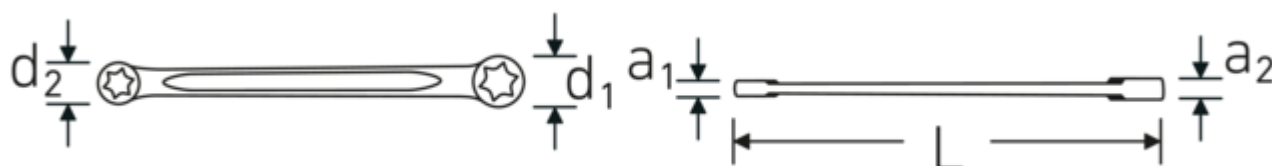

Rysunek techniczny.

Atrybuty techniczne.

a1	10,5 mm
a2	12,5 mm
Profil wyjściowy	TORX®
d1	24,7 mm
d2	29,2 mm

Dane logistyczne.

Głębokość mm (IFS)	228
Szerokość mm (IFS)	30
Wysokość mm (IFS)	12
Długość (w opakowaniu, mm)	240