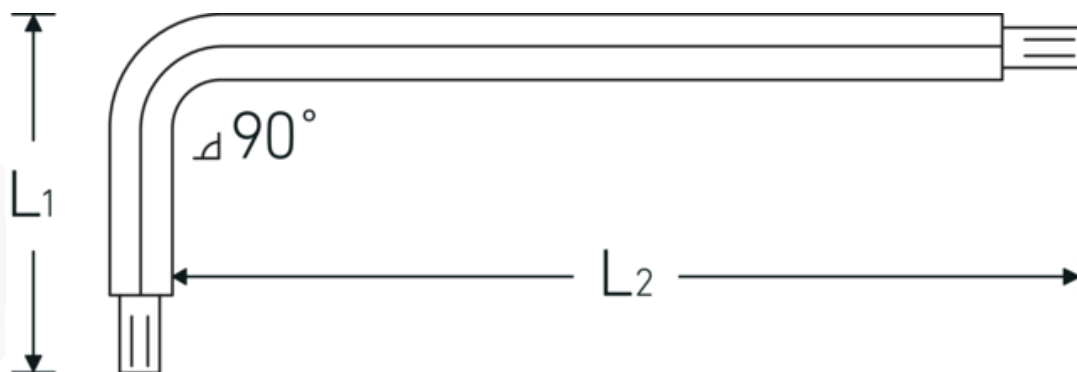

## Kuglehoved vinkelstiftnøgle

10767H

Art. **46233005**  
nr.  
GTIN **4018754333035**  
Model **10767H 5 KUGELKOPF-  
WINKELSCHRAUBENDREHER MIT  
HALTEFUNKTION SECHSKANT**

### Betegnelse.

Vinkelskruetrækker med kuglehoved Udgang sekskant 5mm L.28mm x 160mm

### Egenskaber.

- til skruer med indv. sekskant
- svingvinkel indtil 25° til hver side
- med kuglehoved og holdering i den lange ende af klingen
- til hurtigt og sikkert arbejde også på svært tilgængelige steder
- påsatte skruer holdes sikkert fast
- Chrom-Vanadium, bruneret

## Tekniske egenskaber.

Udgangsprofil	Sekskant
Udvendig sekskant (mm)	5 mm
L1	28 mm
L2	160 mm