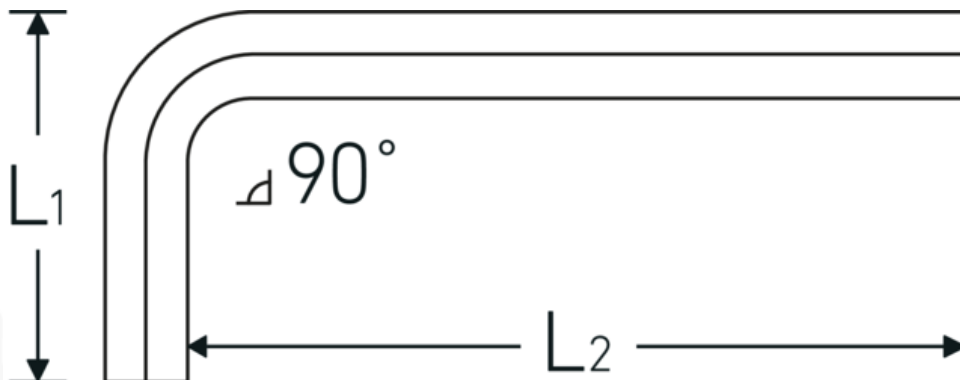

Technische tekening.

Technische kenmerken.

Uitvoerprofiel Zeskant

Logistieke gegevens.

Diepte mm (IFS) 171
Breedte mm (IFS) 73