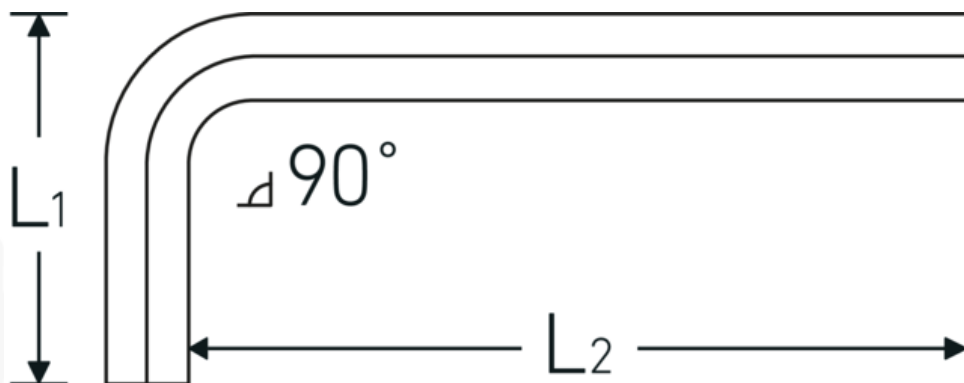

Chiave esagonale piegata metrica

10760

Nr. art **43153012**
GTIN **4018754332182**
Modello **10760 12**
WINKELSCHRAUBENDREHER
SECHSKANT

Designazione.

Chiave esagonale piegata metrica Esagono di uscita 12mm L.45mm x 125mm

Descrizione.

- DIN ISO 2936
- per viti a brugola esagonali
- cromo vanadio, nichelate
- 0,9 mm brunito

Vantaggi.

DIN ISO 2936

Disegno tecnico.

Attributi tecnici.

Profilo di uscita	Esagonale
Uscita esagono esterno (mm)	12 mm
DIN	DIN ISO 2936
L1	45 mm
L2	125 mm

Dati logistici.

Profondità mm (IFS)	130
Larghezza mm (IFS)	56
Altezza mm (IFS)	14
Lunghezza (imballata, mm)	260
Larghezza (imballata, mm)	150
Altezza (imballata, mm)	15
Volume (imballato, dm3)	0.585 dm3
N° Art.	43153012
Peso (lordo, kg)	0,806
Peso PAP (kg)	0,000
Peso PVC (kg)	0,008
GTIN	4018754332182
Paese di origine	GERMANY
Regione di origine	Nordrhein-Westfalen
RAEE/Legge sull'elettricità	nicht ear-pflichtig
N. tariffa doganale	82054000
Standard di imballaggio	5
Peso [mm]	169 g

Varianti.

N° Art.	Codice articolo (ERP)	Designazione	GTIN
43153090	10760 0.9MM 0.035 ZOLL WINKELSCHRAUBENDREHER SECHSKANT	Chiave esagonale piegata metrica Esagono di uscita 0,9mm L.11mm x 33mm	4018754332069
43153130	10760 1.3MM 0.050 ZOLL WINKELSCHRAUBENDREHER SECHSKANT	Chiave esagonale piegata metrica Esagono di uscita 1,3mm L.13mm x 41mm	4018754332076
43153150	10760 1.5 WINKELSCHRAUBENDREHER SECHSKANT	Chiave esagonale piegata metrica Esagono di uscita 1,5mm L.15,5mm x 46,5mm	4018754332083
43153002	10760 2 WINKELSCHRAUBENDREHER SECHSKANT	Chiave esagonale piegata metrica Esagono di uscita 2mm L.18mm x 52mm	4018754332090
43153250	10760 2.5 WINKELSCHRAUBENDREHER SECHSKANT	Chiave esagonale piegata metrica Esagono di uscita 2,5mm L.20,5mm x 58,5mm	4018754332106
43153003	10760 3 WINKELSCHRAUBENDREHER SECHSKANT	Chiave esagonale piegata metrica Esagono di uscita 3mm L.23mm x 66mm	4018754332113