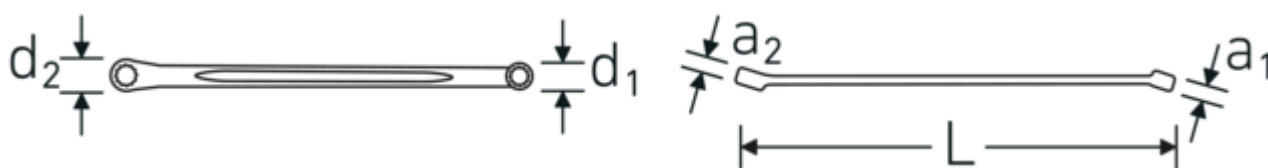

Llaves de dos bocas en estrella

220aSP

Núm. art. **41161214**

GTIN **4018754133512**

Modelo **220aSP 12 x 14**

Designación.

Llave de doble anillo SW 3/8 x 7/16 " L.250mm

Descripción.

- extra largas
- con perfil Spline-Drive
- en ángulo 15°
- MS-33787, MIL-W-8982
- HPQ®-Acero de altas características, cromadas

Ventajas.

Extralargo

Destacados de productos.

Tecnologías y prestaciones.

Perfil de doble T

Nuestras llaves combinadas y de estrella tienen un rebaje en el centro del eje. De este modo se reduce el peso de la herramienta y se garantiza un manejo seguro. Las llaves proporcionan un agarre excepcional, lo que permite trabajar sin fatiga.

Dibujo técnico.

Atributos técnicos.

a1	8 mm
a2	8,7 mm
Perfil de salida	Unidad spline (Spline-Drive)
d1	14,9 mm
d2	17 mm
Tamaño Perfil de salida	12 x 14
Longitud mm (L)	250 mm
Posición del anillo	15 °
Anchura de los planos 1 [pulgada]	3/8 "
Anchura de los planos 2 [pulgadas]	7/16 "