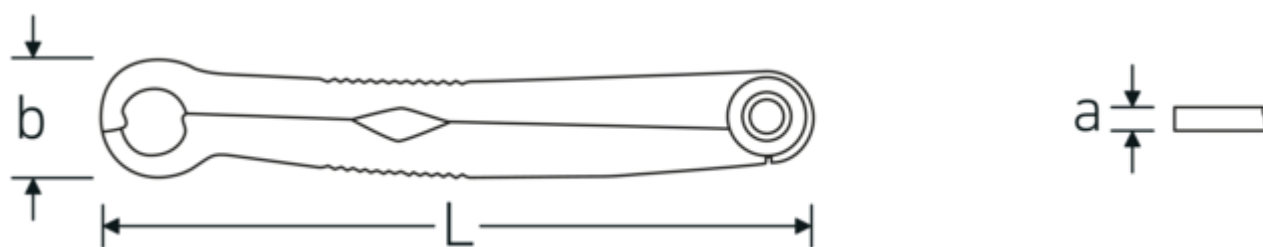

Teknisk tegning.

Tekniske egenskaber.

Antal værktøjer	10 stk.
Område	8-19
Bredde mm (b)	460 mm
Højde mm (h)	30 mm
Længde mm (L)	250 mm

Logistiske data.

Dybde mm (IFS)	460
Bredde mm (IFS)	250
Højde mm (IFS)	30
Længde (pakket, mm)	460
Bredde (pakket, mm)	250
Højde (pakket, mm)	30
Volumen (pakket, dm³)	3.45 dm³
Art. nr.	96830130
Vægt (g)	2005 g
Vægt PAP (kg)	0,000
Vægt PVC (kg)	0,008
GTIN	4018754248858
Oprindelsesland	GERMANY
Oprindelsesregion	Nordrhein-Westfalen
WEEE/ElektroG	nicht ear-pflichtig
Toldtarif nr.	82041100
Standard for pakning	1

Varianter.

Art. nr.	Artikel nr. (ERP)	Betegnelse	GTIN
96830130	FastRatch TCS WT 240/10	Skraldenøglesæt FastRatch FastRatch TCS WT 240/10 8-19 10 stk.	4018754248858