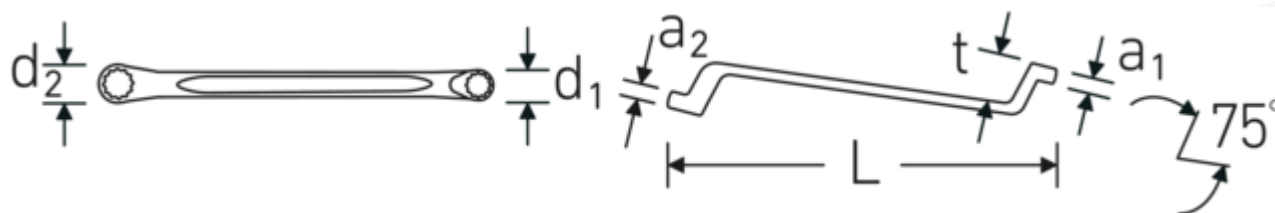

Descripción.

StahlwilleSTABIL®

- muy acodadas
- DIN 838/ISO 10104
- Chrome-Alloy-Steel, cromadas

Ventajas.

muy acodada

Dibujo técnico.

Atributos técnicos.

a1	11 mm
a2	12 mm
Perfil de salida	Hexágono doble AS-drive

Datos logísticos.

Profundidad mm (IFS)	266
Anchura mm (IFS)	27
Altura mm (IFS)	32
Longitud (empaquetada, mm)	290

d1	23,9 mm	Anchura (empaquetada, mm)	100
d2	25,3 mm	Altura en pulgadas	57
Longitud mm (L)	255 mm	Volumen (envasado, dm3)	1.653 dm3
Anchura de los planos 1 [mm]	16 mm	Núm. art.	41041617
Posición del anillo	75 °	Peso (bruto, kg)	1,810
Anchura de los planos 2 [mm]	17 mm	Peso PAP (kg)	0,000
t	27 mm	Peso PVC (kg)	0,014
		GTIN	4018754020942
		País de origen	GERMANY
		Región de origen	Nordrhein-Westfalen
		RAEE/Ley eléctrica	nicht ear-pflichtig
		Arancel de aduanas núm.	82041100
		Norma de embalaje	10
		Peso	181 g