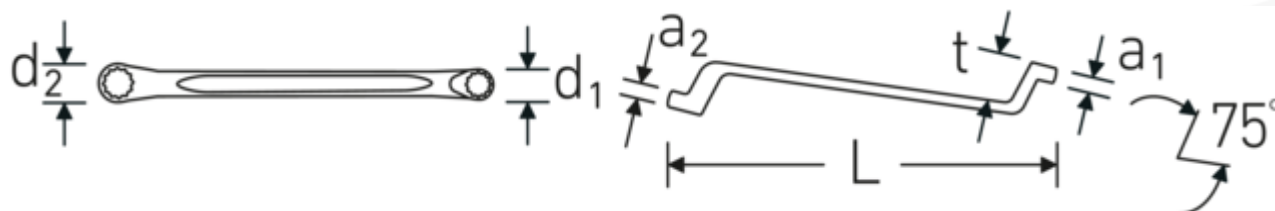

Rysunek techniczny.

Atrybuty techniczne.

a1	9 mm
a2	10 mm
Profil wyjściowy	Nasadka podwójna sześciokątna AS-drive

Dane logistyczne.

Głębokość mm (IFS)	230
Szerokość mm (IFS)	22
Wysokość mm (IFS)	28