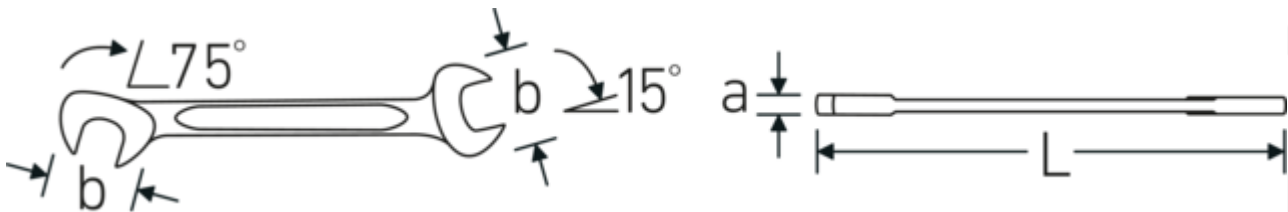

Dubbele steeksleutel klein ELECTRIC, imperiaal

ELECTRIC 12a

Artikelnr. **40462020**
GTIN **4018754019991**
Model **ELECTRIC 12a 5/16**

Aanwijzing.

Dubbele steeksleutel klein ELECTRIC M. 5/16 " L.96mm

Eigenschappen.

- Chrome-Alloy-Steel, verchromd

Technische tekening.

Technische kenmerken.

a	3 mm
Breedte mm (b)	16,8 mm
Lengte mm (L)	96 mm
Positie bek	15/75 °
Breedte over vlakken 1 [inch]	5/16 "
Breedte over flats 2 [inch]	5/16 "

Logistieke gegevens.

Diepte mm (IFS)	96
Breedte mm (IFS)	17
Hoogte mm (IFS)	3
Lengte (verpakt, mm)	105
Breedte (verpakt, mm)	65
Hoogte (verpakt, mm)	10
Volume (verpakt, dm3)	0.06825 dm3
Artikelnr.	40462020
Gewicht (bruto, CG)	0,164
Gewicht PAP (CG)	0,000
Gewicht PVC (CG)	0,003