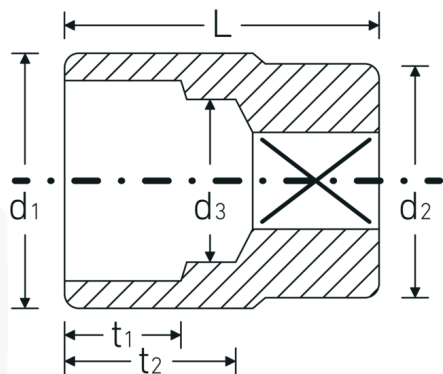

Doppen

55

Artikelnr. **05010030**
GTIN **4018754008773**
Model **55 30**

Aanwijzing.

3/4 " Dop M. 30mm L.58mm

Eigenschappen.

- DIN 3124/ISO 2725-1, ASME B 107.5 M
- AS-drive en HPQ®-high performance staal t/m 38, verchromd

Technische tekening.

Technische kenmerken.

Uitvoerprofiel	Zeskant AS-drive
Aandrijving vierkant binnen (inch)	3/4 "
d1	42 mm
d2	38 mm
d3	27 mm
DIN	DIN 3124 / ISO 2725-1, ASME B 107.5 M
Lengte mm (L)	58 mm
Sleutelplaatdikte [mm]	30 mm
t1	21 mm
t2	33,6 mm
Type	Mercedes-Benz

Logistieke gegevens.

Diepte mm (IFS)	58
Breedte mm (IFS)	42
Hoogte mm (IFS)	42
Lengte (verpakt, mm)	220
Breedte (verpakt, mm)	68
Hoogte (verpakt, mm)	43
Volume (verpakt, dm3)	0.64328 dm3
Artikelnr.	05010030
Gewicht (bruto, KG)	1,579
Gewicht PAP (KG)	0,000
Gewicht PVC (KG)	0,009
GTIN	4018754008773
Land van oorsprong	GERMANY
Regio van oorsprong	Nordrhein-Westfalen
WEEE/ElektroG	nicht ear-pflichtig
Douanetarief nr.	82042000
Verpakkingsstandaard	5
Gewicht (g)	313 g

Varianten.

Artikelnr.	Modelnr. (ERP)	Beschrijving	GTIN
05010019	55 19	3/4 " Dop M. 19mm L.50mm	4018754008667
05010021	55 21	3/4 " Dop M. 21mm L.50mm	4018754008681
05010022	55 22	3/4 " Dop M. 22mm L.51mm	4018754008698
05010024	55 24	3/4 " Dop M. 24mm L.51mm	4018754008711
05010027	55 27	3/4 " Dop M. 27mm L.54mm	4018754008742
05010030	55 30	3/4 " Dop M. 30mm L.58mm	4018754008773
05010032	55 32	3/4 " Dop M. 32mm L.58mm	4018754008780
05010033	55 33	3/4 " Dop M. 33mm L.60mm	4018754008797
05010034	55 34	3/4 " Dop M. 34mm L.60mm	4018754008803
05010036	55 36	3/4 " Dop M. 36mm L.60mm	4018754008810
05010038	55 38	3/4 " Dop M. 38mm L.64mm	4018754008834
05010041	55 41	3/4 " Dop M. 41mm L.67mm	4018754008841
05010046	55 46	3/4 " Dop M. 46mm L.73mm	4018754008858
05010050	55 50	3/4 " Dop M. 50mm L.80mm	4018754008865