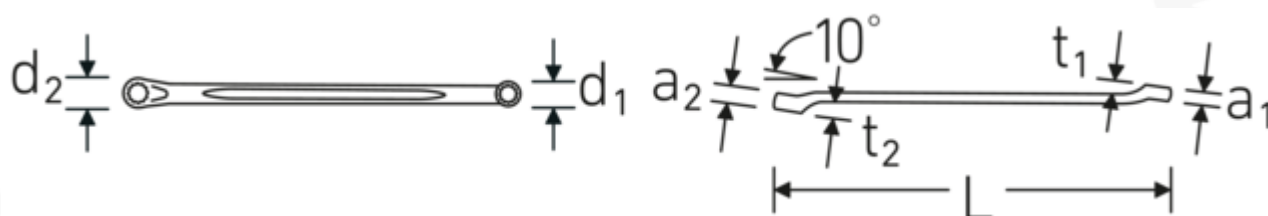

Dwustronne klucze oczkowe

230a

Art. nr 41614244
GTIN 4018754139477
Modelka 230a 13/16 x 7/8

Oznaczenie.

Dwustronny klucz oczkowy Wi. 13/16 x 7/8 " Dł.301mm

Właściwości.

- płaskoodsadzone
- SAE AS 954 (wymiary i wartości normatywne)
- Fed. Spec. GGG-W-636E
- S.B.A.C. Tech. Spec. T.S. 48 do rozw. klucza 1/2"
- HPQ[®] -stal wysokosprawna, chromowane

Zalety.

płasko odsadzony

Rysunek techniczny.

Atrybuty techniczne.

a1 13,5 mm
a2 14,5 mm

Dane logistyczne.

Głębokość mm (IFS) 310
Szerokość mm (IFS) 31
Wysokość mm (IFS) 20

Profil wyjściowy	Nasadka podwójna sześciokątna AS-drive	Długość (w opakowaniu, mm)	330
d1	29,5 mm	Szerokość (w opakowaniu, mm)	100
d2	31,7 mm	Wysokość (w opakowaniu, mm)	50
Długość mm (L)	301 mm	Objętość (w opakowaniu, dm³)	1.65 dm ³
Pozycja pierścienia	10 °	Art. nr	41614244
Szerokość w poprzek mieszkań 1 [cal]	13/16 "	Waga (brutto, kg)	1,295
Szerokość w poprzek mieszkań 2 [cal]	7/8 "	Waga PAP (kg)	0,000
t1	19 mm	Waga PVC (kg)	0,014
t2	20 mm	GTIN	4018754139477
		Kraj pochodzenia	GERMANY
		Region pochodzenia	Nordrhein-Westfalen
		WEEE/ElektroG	nicht ear-pflichtig
		Nr taryfy celnej	82041100
		Standard pakowania	5
		Waga (g)	260 g