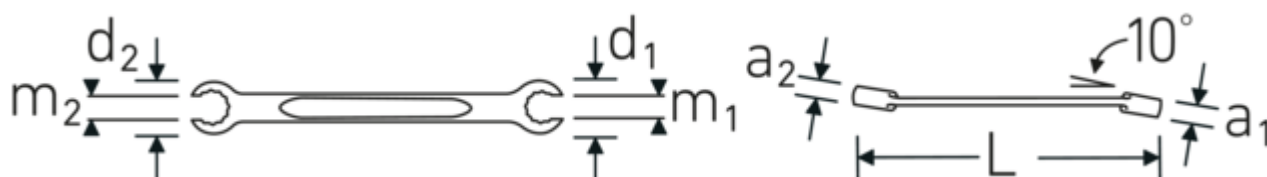

### OPEN RING 24

Núm. art. 41081922  
GTIN 4018754021970  
Modelo OPEN RING 24 19 x 22

**Designación.** Llaves de doble anillo desenrollado OPEN RING SW 19 x 22 mm L.230mm

**Descripción.**

- con doble hexágono
- DIN 3118/ISO 3318
- Chrome-Alloy-Steel, cromadas

## Ventajas.

con hexágono doble

## Atributos técnicos.

a1	13 mm
a2	15 mm
Perfil de salida	Hexágono doble AS-drive
d1	33 mm

## Datos logísticos.

Profundidad mm (IFS)	230
Anchura mm (IFS)	39
Altura mm (IFS)	19
Longitud (empaquetada, mm)	255
Anchura (empaquetada, mm)	75

<b>d2</b>	37 mm	<b>Altura en pulgadas</b>	53
<b>DIN</b>	DIN 3118 / ISO 3318	<b>Volumen (envasado, dm3)</b>	1.013625 dm3
<b>Longitud mm (L)</b>	230 mm	<b>Núm. art.</b>	41081922
<b>m1</b>	15,8 mm	<b>Peso (bruto, kg)</b>	0,990
<b>m2</b>	17 mm	<b>Peso PAP (kg)</b>	0,000
<b>Anchura de los planos 1 [mm]</b>	19 mm	<b>Peso PVC (kg)</b>	0,012
<b>Posición del anillo</b>	10 °	<b>GTIN</b>	4018754021970
<b>Anchura de los planos 2 [mm]</b>	22 mm	<b>País de origen</b>	GERMANY
		<b>Región de origen</b>	Nordrhein-Westfalen
		<b>RAEE/Ley eléctrica</b>	nicht ear-pflichtig
		<b>Arancel de aduanas núm.</b>	82041100
		<b>Norma de embalaje</b>	5
		<b>Peso</b>	192 g