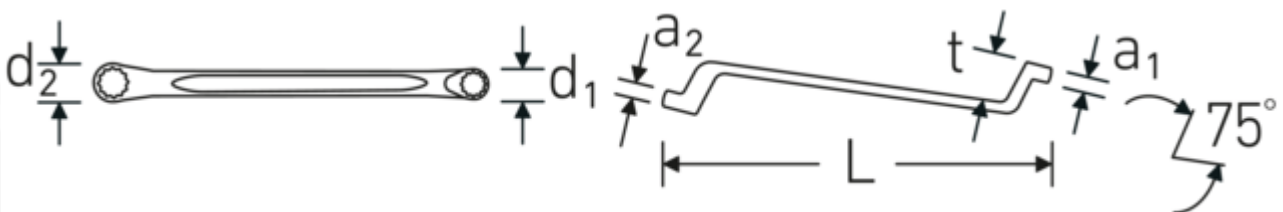

## Double-ended ring spanner, metric, offset

### StahlwilleSTABIL®20

Product no. 41041317  
GTIN 4018754020911  
Model StahlwilleSTABIL 20 13 x 17

**Label.** Double-ended ring spanner Spanner size 13 x 17 mm L.245mm

**Features.** StahlwilleSTABIL®

- offset
- DIN 838/ISO 10104
- Chrome Alloy Steel, chrome plated

## Technical Attributes.

a1	10 mm
a2	12 mm
Drive profile	bi-hex AS-Drive®
d1	20 mm
d2	25,3 mm
Length mm (L)	245 mm
Spanner width 1 [mm]	13 mm
Ring position	75 °
Spanner width 2 [mm]	17 mm
t	27 mm

## Logistics data.

Depth mm (IFS)	260
Width mm (IFS)	26
Height mm (IFS)	31
Length (packed, mm)	276
Width (packed, mm)	88
Height (packed, mm)	50
Volume (packed, dm3)	1.2144 dm3
Art. no.	41041317
Weight (gross, kg)	1,690
Weight PAP (kg)	0,000
Weight PVC (kg)	0,013
GTIN	4018754020911
Country of origin	GERMANY
Region of origin	Nordrhein-Westfalen
WEEE/ElektroG	nicht ear-pflichtig
Customs tariff no.	82041100
Packing standard	10
Weight	169 g