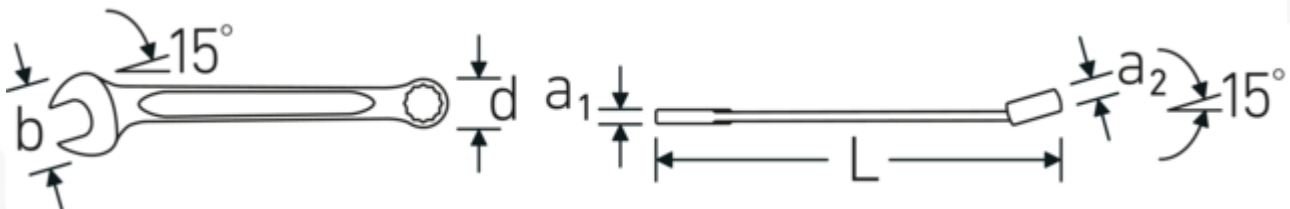

Voordelen.

Made in Germany - STAHLWILLE Ringsteeksleutel OPEN BOX, imperiaal , ringzijde 15 ° afgekant, lengte 530 mm, DIN 3113 Form A / ISO 7738 Form A, , 40487272

Speciale fabricage maakt dunwandige ringen mogelijk - perfect voor schroeven op moeilijk bereikbare plaatsen

Extreem belastbaar en duurzaam - sterker dan welke bout ook

Hoogwaardige, gripvaste oppervlaktetextuur - voor veilig werken, zelfs met vette handen

Technische tekening.

Technische kenmerken.

a1	14 mm
a2	21 mm

Logistieke gegevens.

Diepte mm (IFS)	533
Breedte mm (IFS)	103

Breedte mm (b)	103 mm	Hoogte mm (IFS)	40
d	74 mm	Lengte (verpakt, mm)	534
DIN	DIN 3113 Form A / ISO 7738 Form A	Breedte (verpakt, mm)	104
Lengte mm (L)	530 mm	Hoogte (verpakt, mm)	41
Positie bek	15 °	Volume (verpakt, dm3)	2.276976 dm3
Ringpositie	15 °	Artikelnr.	40487272
Breedte over vlakken 1 [inch]	2 "	Gewicht (bruto, CG)	1,625
Breedte over flats 2 [inch]	2 "	Gewicht PAP (CG)	0,000
		Gewicht PVC (CG)	0,020
		GTIN	4018754020362
		Land van oorsprong	GERMANY
		Regio van oorsprong	Nordrhein-Westfalen
		WEEE/ElektroG	nicht ear-pflichtig
		Douanetarief nr.	82041100
		Verpakkingsstandaard	1
		Gewicht (g)	1700 g