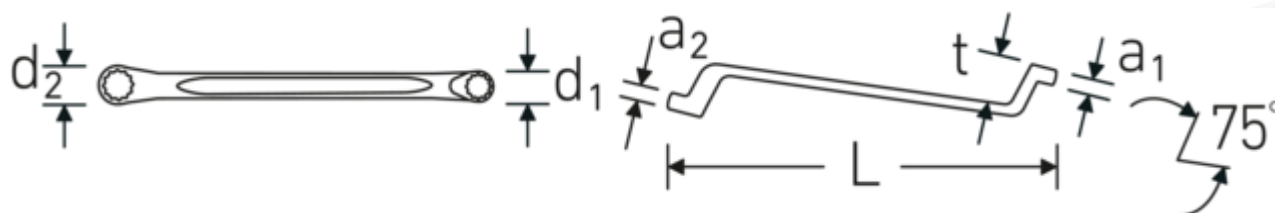

Dwustronne klucze oczkowe

StahlwilleSTABIL®20

Art. nr 41041719
GTIN 4018754020966
Modelka StahlwilleSTABIL 20 17 x 19

Oznaczenie. Zestaw dwustronnych kluczy oczkowych StahlwilleSTABIL Wi. 17 x 19 mm
Dł.270mm

Właściwości. StahlwilleSTABIL®

- głębokoodsadzone
- DIN 838/ISO 10104
- stal stopowa chromowa, chromowane

Zalety.

głęboko odsadzone

Rysunek techniczny.

Atrybuty techniczne.

a1	12 mm
a2	13 mm
Profil wyjściowy	Nasadka podwójna sześciokątna AS-drive

Dane logistyczne.

Głębokość mm (IFS)	280
Szerokość mm (IFS)	33
Wysokość mm (IFS)	29

d1	25,3 mm	Długość (w opakowaniu, mm)	300
d2	28 mm	Szerokość (w opakowaniu, mm)	95
Długość mm (L)	270 mm	Wysokość (w opakowaniu, mm)	60
Szerokość w poprzek mieszkań 1 [mm]	17 mm	Objętość (w opakowaniu, dm ³)	1.71 dm ³
Pozycja pierścienia	75 °	Art. nr	41041719
Szerokość w poprzek mieszkań 2 [mm]	19 mm	Waga (brutto, kg)	2,200
t	29 mm	Waga PAP (kg)	0,000
		Waga PVC (kg)	0,015
		GTIN	4018754020966
		Kraj pochodzenia	GERMANY
		Region pochodzenia	Nordrhein-Westfalen
		WEEE/ElektroG	nicht ear-pflichtig
		Nr taryfy celnej	82041100
		Standard pakowania	10
		Waga (g)	220 g