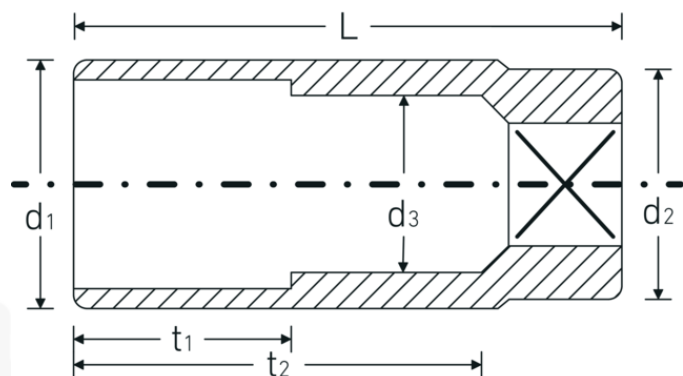

Bocas de llave de vaso

56

Núm. art. 05020022
GTIN 4018754008926
Modelo 56 22

Designación.

3/4 " Juego de bocas de llaves de vaso SW 22mm Long.90mm

Descripción.

- DIN 3124/ISO 2725-1, ASME B 107.5 M, largas
- AS-drive y acero de alto rendimiento HPQ® hasta tamaño máx. 36 mm, cromadas

Ventajas.

DIN 3124/ISO 2725-1, ASME B 107.5 M

Dibujo técnico.

Atributos técnicos.

Perfil de salida AS-drive hexagonal

Datos logísticos.

Profundidad mm (IFS) 90
Anchura mm (IFS) 37

| | | | |
|---|---------------------------------------|-----------------------------------|---------------------|
| Accionamiento cuadrado interior (pulgadas) | 3/4 " | Altura mm (IFS) | 37 |
| d1 | 32 mm | Longitud (empaquetada, mm) | 195 |
| d2 | 34,7 mm | Anchura (empaquetada, mm) | 103 |
| d3 | 19 mm | Altura en pulgadas | 40 |
| DIN | DIN 3124 / ISO 2725-1, ASME B 107.5 M | Volumen (envasado, dm3) | 0.8034 dm3 |
| Longitud mm (L) | 90 mm | Núm. art. | 05020022 |
| Anchura de los planos [mm] | 22 mm | Peso (bruto, kg) | 1,870 |
| t1 | 40 mm | Peso PAP (kg) | 0,000 |
| t2 | 64,2 mm | Peso PVC (kg) | 0,009 |
| | | GTIN | 4018754008926 |
| | | País de origen | GERMANY |
| | | Región de origen | Nordrhein-Westfalen |
| | | RAEE/Ley eléctrica | nicht ear-pflichtig |
| | | Arancel de aduanas núm. | 82042000 |
| | | Norma de embalaje | 5 |
| | | Peso | 374 g |