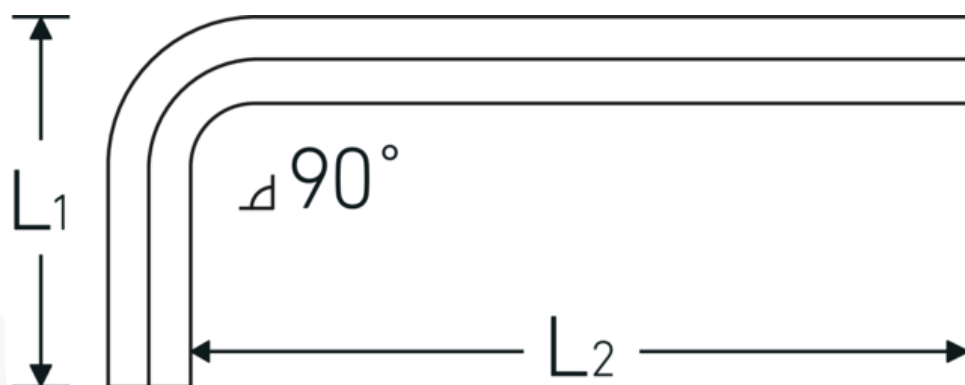

Chiave esagonale piegata imperiale

10760a

Nr. art **43553010**
GTIN **4018754332328**
Modello **10760a 5/32**
WINKELSCHRAUBENDREHER
SECHSKANT

Designazione.

Chiave esagonale piegata imperiale Esagono di uscita 5/32 L.25mm x 65mm

Descrizione.

- per viti a brugola esagonali
- cromo vanadio, nichelate

Vantaggi.

per viti a brugola esagonali

Disegno tecnico.

Attributi tecnici.

Profilo di uscita Esagonale

Dati logistici.

Profondità mm (IFS) 71
Larghezza mm (IFS) 28

Esagono di uscita esterno (pollici)	5/32
L1	25 mm
L2	65 mm

Altezza mm (IFS)	4
Lunghezza (imballata, mm)	175
Larghezza (imballata, mm)	100
Altezza (imballata, mm)	5
Volume (imballato, dm3)	0.0875 dm3
N° Art.	43553010
Peso (lordo, kg)	0,102
Peso PAP (kg)	0,000
Peso PVC (kg)	0,004
GTIN	4018754332328
Paese di origine	GERMANY
Regione di origine	Nordrhein-Westfalen
RAEE/Legge sull'elettricità	nicht ear-pflichtig
N. tariffa doganale	82054000
Standard di imballaggio	10
Peso [mm]	10 g