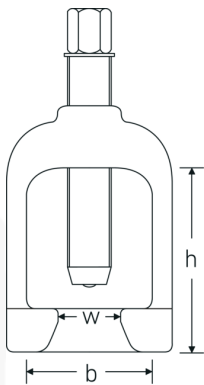

## Kugelgewrichttrekkers

11708

Artikelnr. **71080001**  
GTIN **4018754346684**  
Model **11708/1**  
**Kugelgelenkausdrücker**

Aanwijzing.

Kugelgewrichttrekkers

## Technische kenmerken.

|                     |        |
|---------------------|--------|
| Vorkopening (w)     | 18 mm  |
| Breedte mm (b)      | 37 mm  |
| M.                  | 1      |
| Vrije hoogte (h) mm | 37 mm  |
| max. koppel         | 50 N·m |