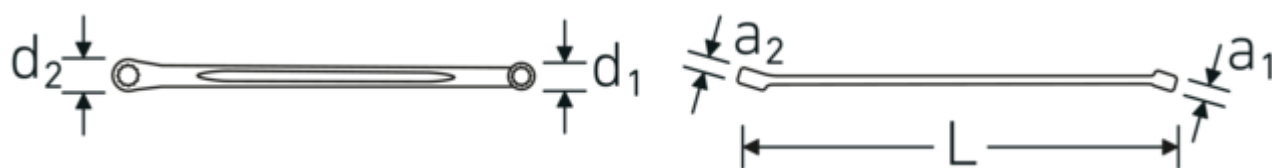

Chiavi poligonali doppie

220aSP

Nr. art **41160709**
GTIN **4018754133499**
Modello **220aSP 7 x 9**

Designazione.

Chiave poligonale doppia Mis. 7/32 x 9/32 " L.185mm

Descrizione.

- extra lunghe
- con profilo Spline-Drive
- piegate 15°
- MS-33787, MIL-W-8982
- acciaio ad alte prestazioni HPQ®, cromate

Vantaggi.

extra lungo

Caratteristiche del prodotto.

Tecnologie e caratteristiche.

Profilo a doppia T

Le nostre chiavi combinate e ad anello sono dotate di un ulteriore incavo al centro dell'utensile. Simile al principio di una doppia trave a T, questa soluzione offre un'enorme capacità di carico e la massima resistenza, riducendo al contempo il peso.

Disegno tecnico.

Attributi tecnici.

a1	5,3 mm
a2	5,8 mm
Profilo di uscita	Spline-drive
d1	9,4 mm
d2	11,5 mm
Dimensioni Profilo di uscita	7 x 9
Lunghezza mm (L)	185 mm
Posizione dell'anello	15 °
Larghezza tra i piatti 1 [pollice]	7/32 "
Larghezza tra i piatti 2 [pollici]	9/32 "