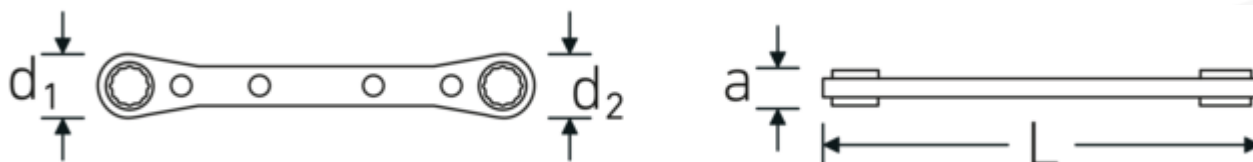

Klucze oczkowe z grzechotką

25

Art. nr **41131213**
 GTIN **4018754022151**
 Modelka **25 12 x 13**

Oznaczenie.

Dwustronny klucz oczkowy z grzechotką Wi. 12 x 13 mm Dł.170mm

Właściwości.

- z podwójnym sześciokątem
- proste
- 22 zęby
- chromowane

Zalety.

z podwójnym sześciokątem

Rysunek techniczny.

Atrybuty techniczne.

a	12 mm
Profil wyjściowy	Nasadka podwójna sześciokątna AS-drive
d1	26 mm
d2	30 mm

Dane logistyczne.

Głębokość mm (IFS)	174
Szerokość mm (IFS)	30
Wysokość mm (IFS)	13
Długość (w opakowaniu, mm)	175

Długość mm (L)	170 mm
Szerokość w poprzek mieszkań 1 [mm]	12 mm
Szerokość w poprzek mieszkań 2 [mm]	13 mm

Szerokość (w opakowaniu, mm)	31
Wysokość (w opakowaniu, mm)	14
Objętość (w opakowaniu, dm ³)	0.07595 dm ³
Art. nr	41131213
Waga (brutto, kg)	0,141
Waga PAP (kg)	0,000
Waga PVC (kg)	0,004
GTIN	4018754022151
Kraj pochodzenia	UNITED STATES
Region pochodzenia	Ausländischer Ursprung
WEEE/ElektroG	nicht ear-pflichtig
Nr taryfy celnej	82041100
Standard pakowania	1
Waga (g)	135 g

Variants.

Art. nr	Nr artykułu (ERP)	Oznaczenie	GTIN
41130708	25 7 x 8	Dwustronny klucz oczkowy z grzechotką Wi. 7 x 8 mm Dł.109mm	4018754022120
41130910	25 9 x 10	Dwustronny klucz oczkowy z grzechotką Wi. 9 mm Dł.139mm	4018754022137
41131011	25 10 x 11	Dwustronny klucz oczkowy z grzechotką Wi. 10 x 11 mm Dł.170mm	4018754022144
41131213	25 12 x 13	Dwustronny klucz oczkowy z grzechotką Wi. 12 x 13 mm Dł.170mm	4018754022151
41131415	25 14 x 15	Dwustronny klucz oczkowy z grzechotką Wi. 14 x 15 mm Dł.170mm	4018754022168
41131618	25 16 x 18	Dwustronny klucz oczkowy z grzechotką Wi. 16 x 18 mm Dł.205mm	4018754022175
41131719	25 17 x 19	Dwustronny klucz oczkowy z grzechotką Wi. 17 x 19 mm Dł.205mm	4018754022182