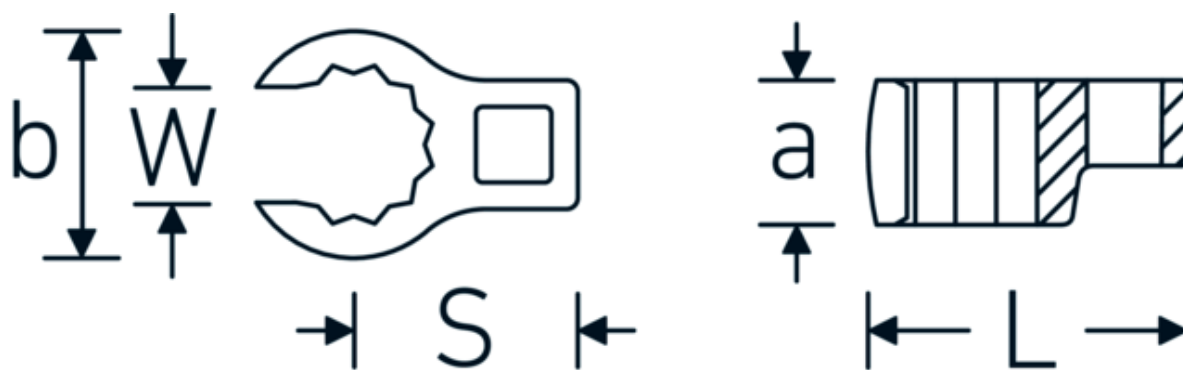

Klucz pazurowy oczkowy otwarty CROW-RING

440

Art. nr 03190041
GTIN 4018754102112
Modelka 440 41

Oznaczenie. 1/2 " Klucz CROW-FOOT Wi. 41mm Dł.71,8mm

Właściwości.

- stal stopowa chromowa, chromowane
- Uwaga! Zmienione wartości nastawcze w kluczu dynamometrycznego

Rysunek techniczny.

Atrybuty techniczne.

a	24,5 mm
Kwadratowy napęd wewnętrzny (cal)	1/2 "
Szerokość mm (b)	57,9 mm
Długość mm (L)	71,8 mm
S	37,7 mm

Dane logistyczne.

Głębokość mm (IFS)	70
Szerokość mm (IFS)	58
Wysokość mm (IFS)	25
Długość (w opakowaniu, mm)	70
Szerokość (w opakowaniu, mm)	58