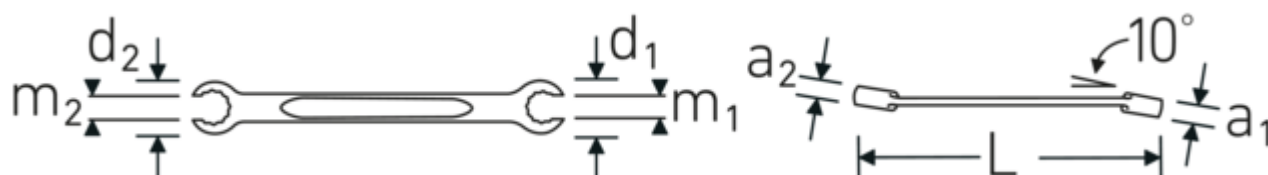

Llaves de dos bocas abiertas en estrella, en ángulo, OPEN-RING

OPEN RING 24

Núm. art. **41082427**
GTIN **4018754022007**
Modelo **OPEN RING 24 24 x 27**

Designación. Llaves de doble anillo desenrollado OPEN RING SW 24 x 27 mm L.270mm

Descripción.

- con doble hexágono
- DIN 3118/ISO 3318
- Chrome-Alloy-Steel, cromadas

Ventajas.

con hexágono doble

Dibujo técnico.

Atributos técnicos.

a1	16 mm
a2	17,5 mm
Perfil de salida	Hexágono doble AS-drive
d1	40,5 mm

Datos logísticos.

Profundidad mm (IFS)	266
Anchura mm (IFS)	45
Altura mm (IFS)	22
Longitud (empaquetada, mm)	290
Anchura (empaquetada, mm)	90

d2	44,5 mm	Altura en pulgadas	56
DIN	DIN 3118 / ISO 3318	Volumen (envasado, dm3)	1.4616 dm3
Longitud mm (L)	270 mm	Núm. art.	41082427
m1	18 mm	Peso (bruto, kg)	1,605
m2	20 mm	Peso PAP (kg)	0,000
Anchura de los planos 1 [mm]	24 mm	Peso PVC (kg)	0,013
Posición del anillo	10 °	GTIN	4018754022007
Anchura de los planos 2 [mm]	27 mm	País de origen	GERMANY
		Región de origen	Nordrhein-Westfalen
		RAEE/Ley eléctrica	nicht ear-pflichtig
		Arancel de aduanas núm.	82041100
		Norma de embalaje	5
		Peso	310 g