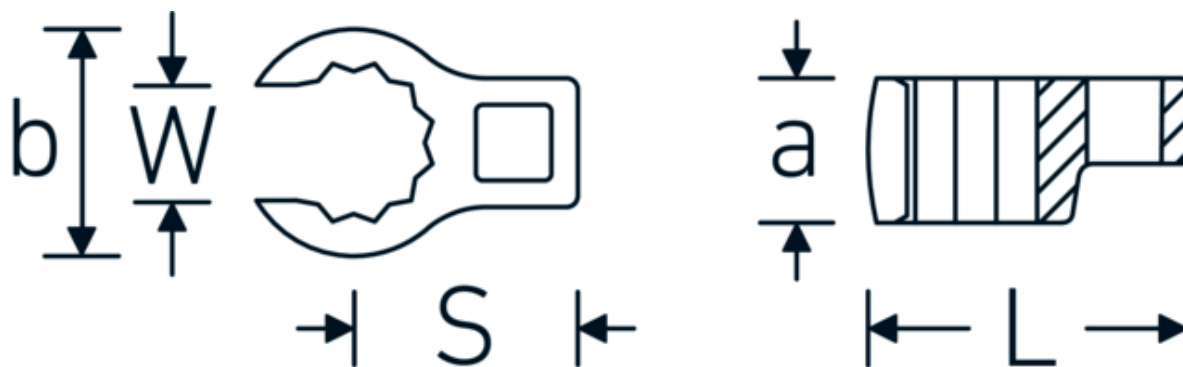

Kragefodsnøgler

440a

Art. nr. 03490076
GTIN 4018754008551
Model 440 A 2 1/4

Betegnelse. 1/2 " CROW-RING-nøgle St. 2 1/4" L.91,2mm

Egenskaber.

- Chrome-Alloy-Steel, forkromet
- BBEMÆRK! Ændrede indstillingsværdier på momentnøglen <!-- (se note side [170524]) -->

Teknisk tegning.

Tekniske egenskaber.

a	29,5 mm
Firkantet drev indvendigt (tommer)	1/2 "
Bredde mm (b)	78,7 mm
Længde mm (L)	91,2 mm
S	48,2 mm

Logistiske data.

Dybde mm (IFS)	91
Bredde mm (IFS)	78
Højde mm (IFS)	30
Længde (pakket, mm)	91
Bredde (pakket, mm)	78
Højde (pakket, mm)	30

Bredde på tværs af flader [tommer]	2 1/4 "	Volumen (pakket, dm ³)	0.21294 dm ³
W	42,8 mm	Art. nr.	03490076
		Vægt (brutto, kg)	0,337
		Vægt PAP (kg)	0,000
		Vægt PVC (kg)	0,005
		GTIN	4018754008551
		Oprindelsesland	GERMANY
		Oprindelsesregion	Nordrhein-Westfalen
		WEEE/ElektroG	nicht ear-pflichtig
		Toldtarif nr.	82042000
		Standard for pakning	1
		Vægt (g)	337 g