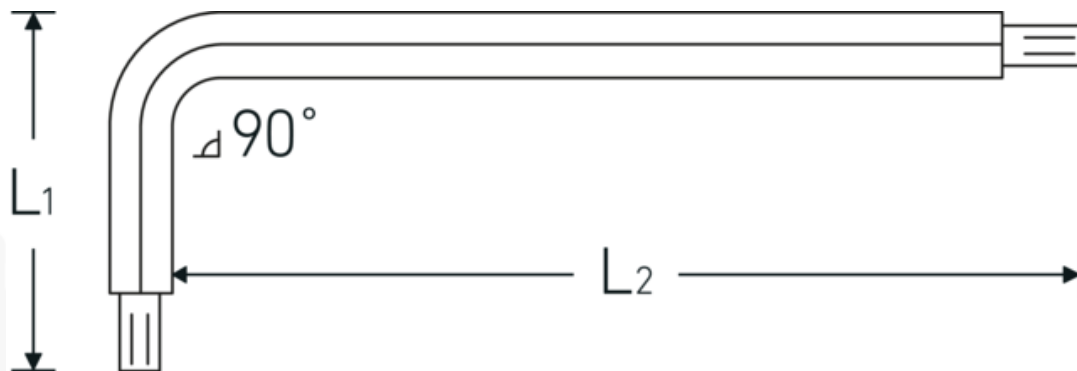

Chiavi a barra esagonale piegate con testa sferica

10767

Nr. art **43263006**
GTIN **4018754332823**
Modello **10767 6 KUGELKOPF-
WINKELSCHRAUBENDREHER
SECHSKANT**

Designazione.

Giravite piegato ad angolo con testa sferica Esagono di uscita 6mm L.32mm x 178mm

Descrizione.

- per viti con esagono interno
- con testa sferica all'estremità del lato lungo
- angolo orientabile fino a 25° per ogni lato
- Chrom-Vanadium, brunite

Vantaggi.

per viti a brugola esagonali

Disegno tecnico.

Attributi tecnici.

Profilo di uscita	Esagonale
Uscita esagono esterno (mm)	6 mm
L1	32 mm
L2	178 mm

Dati logistici.

Profondità mm (IFS)	183
Larghezza mm (IFS)	37
Altezza mm (IFS)	7
Lunghezza (imballata, mm)	350
Larghezza (imballata, mm)	100
Altezza (imballata, mm)	8
Volume (imballato, dm3)	0.28 dm3
N° Art.	43263006
Peso (lordo, kg)	0,508
Peso PAP (kg)	0,000
Peso PVC (kg)	0,006
GTIN	4018754332823
Paese di origine	GERMANY
Regione di origine	Nordrhein-Westfalen
RAEE/Legge sull'elettricità	nicht ear-pflichtig
N. tariffa doganale	82054000
Standard di imballaggio	10
Peso [mm]	50 g