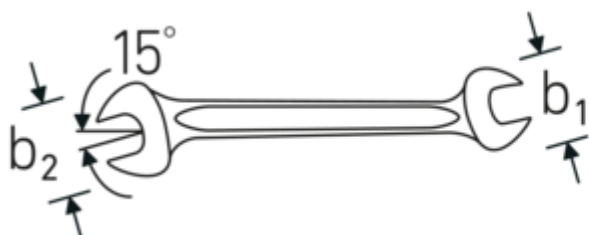

Llaves de dos bocas fijas MOTOR

MOTOR 10

Núm. art. **40032528**
GTIN **4018754018024**
Modelo **MOTOR 10 25 x 28**

Designación. Llave doble MOTOR SW 25 x 28 mm L.285mm

Descripción.

- DIN 3110, ISO 10102
- Chrome-Alloy-Steel, cromadas

Ventajas.

El uso de acero especial de alta calidad y un complejo proceso de forjado hacen que la llave de boca doble sea duradera y robusta

Las tolerancias de fabricación especialmente bajas garantizan que la boca siempre se asiente con seguridad en el tornillo

Especialmente adecuado para diferentes trabajos en el coche, la bicicleta, la moto y en la industria

Dibujo técnico.

Atributos técnicos.

a	8,3 mm
b1	55 mm
b2	62 mm
DIN	DIN 3110, ISO 10102
Longitud mm (L)	285 mm
Posición de la boca	15 °
Anchura de los planos 1 [mm]	25 mm
Anchura de los planos 2 [mm]	28 mm

Datos logísticos.

Profundidad mm (IFS)	285
Anchura mm (IFS)	65
Altura mm (IFS)	8
Longitud (empaquetada, mm)	295
Anchura (empaquetada, mm)	75
Altura en pulgadas	40
Volumen (envasado, dm3)	0.885 dm3
Núm. art.	40032528
Peso (bruto, kg)	1,640
Peso PAP (kg)	0,000
Peso PVC (kg)	0,012
GTIN	4018754018024
País de origen	GERMANY
Región de origen	Nordrhein-Westfalen
RAEE/Ley eléctrica	nicht ear-pflichtig
Arancel de aduanas núm.	82041100
Norma de embalaje	5
Peso	309 g