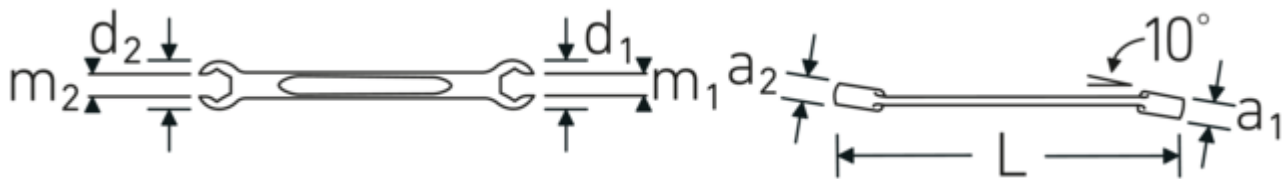

Dubbele ringsleutel open afgekant OPEN RING, imperiaal, zeskant

OPEN RING 24a

Artikelnr. **41482428**
GTIN **4018754022861**
Model **OPEN RING 24a 3/8 x 7/16**

Aanwijzing.

Dubbele ringsleutel open afgekant OPEN RING M. 3/8 x 7/16 " L.155mm

Eigenschappen.

- zeskant
- Chrome-Alloy-Steel, verchromd

Voordelen.

met zeskant

Technische tekening.

Technische kenmerken.

a1	8,5 mm
a2	9 mm
Uitvoerprofiel	Zeskant AS-drive
d1	19,5 mm
d2	21,5 mm
DIN	DIN 3118 / ISO 3318

Logistieke gegevens.

Diepte mm (IFS)	155
Breedte mm (IFS)	22
Hoogte mm (IFS)	11
Lengte (verpakt, mm)	157
Breedte (verpakt, mm)	48
Hoogte (verpakt, mm)	44

Lengte mm (L)	155 mm	Volume (verpakt, dm3)	0.331584 dm3
m1	7,1 mm	Artikelnr.	41482428
m2	8,6 mm	Gewicht (bruto, CG)	0,570
Ringpositie	10 °	Gewicht PAP (CG)	0,000
Breedte over vlakken 1 [inch]	3/8 "	Gewicht PVC (CG)	0,010
Breedte over flats 2 [inch]	7/16 "	GTIN	4018754022861
		Land van oorsprong	GERMANY
		Regio van oorsprong	Nordrhein-Westfalen
		WEEE/ElektroG	nicht ear-pflichtig
		Douanetarief nr.	82041100
		Verpakkingsstandaard	10
		Gewicht (g)	57 g

Varianten.

Artikelnr.	Artikelnr. (ERP)	Beschrijving	GTIN
41481620	OPEN RING 24a 1/4 x 5/16	Dubbele ringsleutel open afgekant OPEN RING M. 1/4 x 5/16 " L.105mm	4018754022847
41482024	OPEN RING 24a 5/16 x 3/8	Dubbele ringsleutel open afgekant OPEN RING M. 5/16 x 3/8 " L.145mm	4018754022854
41482428	OPEN RING 24a 3/8 x 7/16	Dubbele ringsleutel open afgekant OPEN RING M. 3/8 x 7/16 " L.155mm	4018754022861
41483234	OPEN RING 24a 1/2 x 9/16	Dubbele ringsleutel open afgekant OPEN RING M. 1/2 x 9/16 " L.180mm	4018754022878