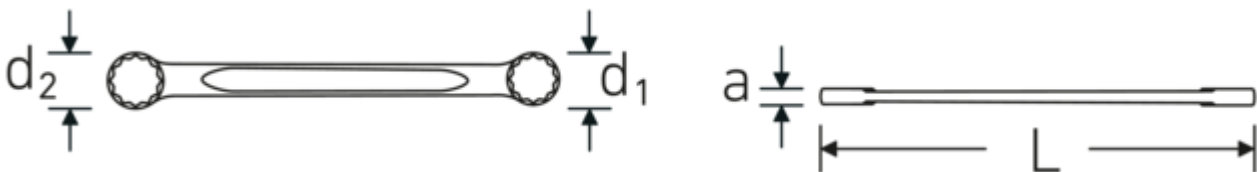

Technische tekening.

Technische kenmerken.

a	9 mm
Uitvoerprofiel	Dubbel-zeskant AS-drive
d1	26,3 mm
d2	30,5 mm

Logistieke gegevens.

Diepte mm (IFS)	209
Breedte mm (IFS)	31
Hoogte mm (IFS)	10
Lengte (verpakt, mm)	220