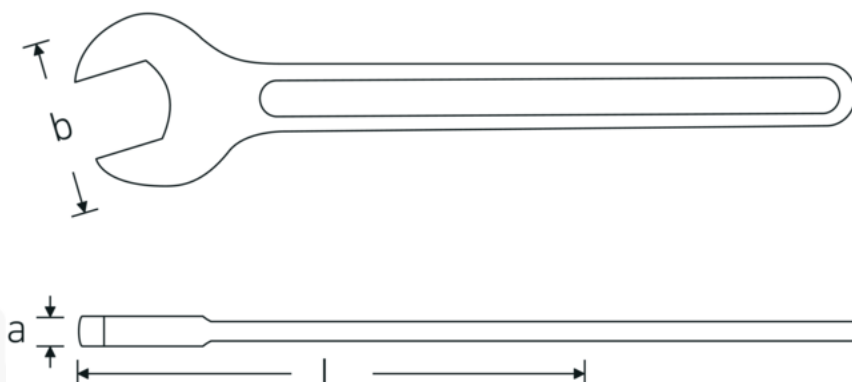

Jednostronne klucze płaskie

4004

Art. nr **40040600**
GTIN **4018754018390**
Modelka **4004 60**

Oznaczenie. klucz płaski jednostronny Wi. 60mm Dł.492mm

Właściwości.

- DIN 894 do 85 mm
- stal specjalna, stalowo szary

Zalety.

DIN 894 do 85 mm

Rysunek techniczny.

Atrybuty techniczne.

a 18 mm
Szerokość mm (b) 122 mm

Dane logistyczne.

Głębokość mm (IFS) 492
Szerokość mm (IFS) 121

DIN	DIN 894	Wysokość mm (IFS)	19
Długość mm (L)	492 mm	Długość (w opakowaniu, mm)	492
Szerokość w poprzek mieszkań 1 [mm]	60 mm	Szerokość (w opakowaniu, mm)	121
		Wysokość (w opakowaniu, mm)	19
		Objętość (w opakowaniu, dm ³)	1.131108 dm ³
		Art. nr	40040600
		Waga (brutto, kg)	1,410
		Waga PAP (kg)	0,000
		Waga PVC (kg)	0,000
		GTIN	4018754018390
		Kraj pochodzenia	GERMANY
		Region pochodzenia	Nordrhein-Westfalen
		WEEE/ElektroG	nicht ear-pflichtig
		Nr taryfy celnej	82041100
		Standard pakowania	1
		Waga (g)	1650 g