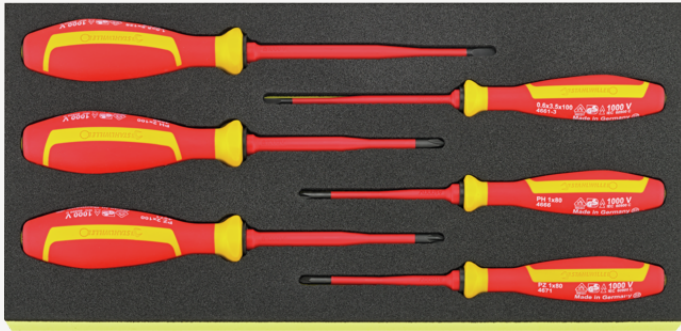

TCS Assortiment VDE- schroevendraaiers 6 stuks

TCS 4661/4671 VDE

Artikelnr. **96838814**
GTIN **4018754344567**
Model **TCS 4661/4671 VDE**

Aanwijzing.

TCS Assortiment VDE-schroevendraaiers TCS 4661/4671 VDE 6 st.

Technologieën en kenmerken.

Technische kenmerken.

Aantal gereedschappen	6 st.
Breedte mm (b)	175 mm
Hoogte mm (h)	72 mm
Lengte mm (L)	350 mm
Ladeverdelingen	1/3

Logistieke gegevens.

Diepte mm (IFS)	347
Breedte mm (IFS)	174
Hoogte mm (IFS)	72
Lengte (verpakt, mm)	366
Breedte (verpakt, mm)	180
Hoogte (verpakt, mm)	80
Volume (verpakt, dm ³)	5.2704 dm ³
Artikelnr.	96838814
Gewicht (bruto, CG)	0,800
Gewicht PAP (CG)	0,138
Gewicht PVC (CG)	0,000
GTIN	4018754344567
Land van oorsprong	GERMANY

Regio van oorsprong	Nordrhein-Westfalen
WEEE/ElektroG	nicht ear-pflichtig
Douanetarief nr.	82054000
Verpakkingsstandaard	1
Gewicht (g)	800 g

Varianten.

Artikelnr.	Artikelnr. (ERP)	Beschrijving	GTIN
96838814	TCS 4661/4671 VDE	TCS Assortiment VDE- schroevendraaiers TCS 4661/4671 VDE 6 st.	4018754344567