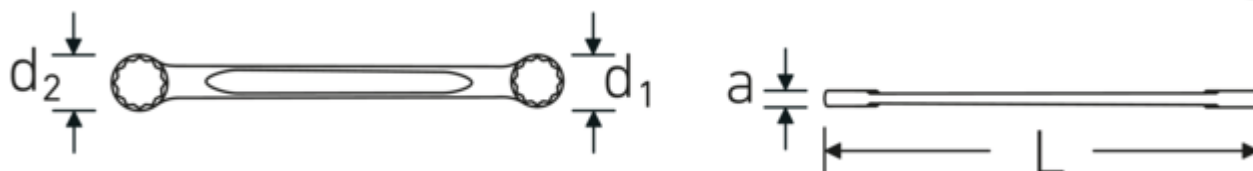

Chiavi poligonali doppie

StahlwilleSTABIL®21

Nr. art **41051415**
GTIN **4018754021307**
Modello **21 14 x 15**

Designazione. Chiave poligonale doppia Mis. 14 x 15 mm L.165mm

Descrizione. StahlwilleSTABIL®

- diritte
- DIN 837/ISO 10103
- Chrome-Alloy-Steel, cromate

Vantaggi.

diritto

Disegno tecnico.

Attributi tecnici.

a	7,5 mm
Profilo di uscita	Doppio esagonale AS-drive
d1	21 mm
d2	22,5 mm

Dati logistici.

Profondità mm (IFS)	168
Larghezza mm (IFS)	22
Altezza mm (IFS)	8
Lunghezza (imballata, mm)	168

DIN	DIN 837 / ISO 10103	Larghezza (imballata, mm)	80
Lunghezza mm (L)	165 mm	Altezza (imballata, mm)	23
Larghezza tra le piastre 1 [mm]	14 mm	Volume (imballato, dm3)	0.30912 dm3
Larghezza tra le piastre 2 [mm]	15 mm	N° Art.	41051415
		Peso (lordo, kg)	0,550
		Peso PAP (kg)	0,000
		Peso PVC (kg)	0,009
		GTIN	4018754021307
		Paese di origine	GERMANY
		Regione di origine	Nordrhein-Westfalen
		RAEE/Legge sull'elettricità	nicht ear-pflichtig
		N. tariffa doganale	82041100
		Standard di imballaggio	10
		Peso [mm]	55 g