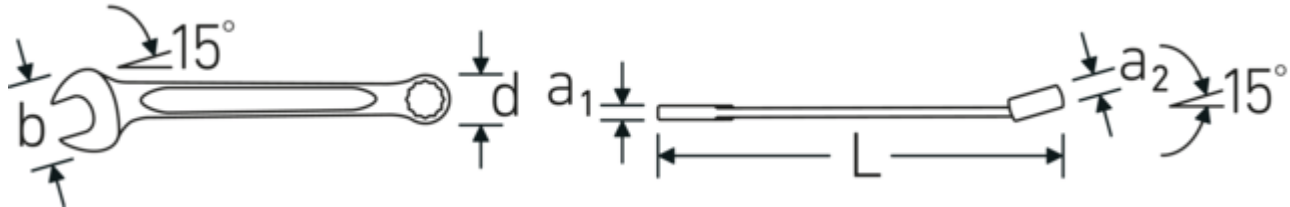

Offset Shaft Design

Unsere Schraubenschlüssel sind so konstruiert, dass sie an den Belastungszonen, wo die größten Kräfte einwirken - nämlich an der Verbindung zwischen Maul und Schaft - zusätzlich verstärkt sind, um so eine Verformung zu verhindern.

Anti-Slip-Drive

Das AS-Drive® Profil ermöglicht hohe Kraftübertragungen auf die Flanken von Schrauben und Muttern ohne diese zu beschädigen. Damit wird das Abrunden des Schraubenkopfes verhindert.

Technische Zeichnung.

Technische Attribute.

a1	8,9 mm
a2	16 mm
Abtriebsprofil	Doppelsechskant AS-Drive®
Breite mm (b)	64 mm
d	41,9 mm
DIN	DIN 3113 Form A / ISO 7738 Form A
Länge mm (L)	330 mm
Legierung	Chrome Alloy Steel
Maulstellung	15 °
Oberfläche	verchromt
Schlüsselweite 1 [mm]	29 mm
Ringstellung	15 °
Schlüsselweite 2 [mm]	29 mm
t	5 mm