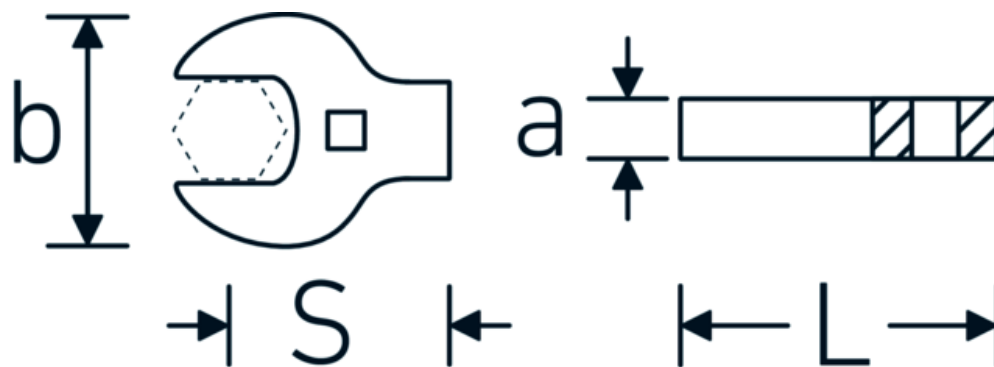

Rysunek techniczny.

Atrybuty techniczne.

a	16 mm
Kwadratowy napęd wewnętrzny (cal)	1/2 "
Szerokość mm (b)	99 mm
Długość mm (L)	95 mm
S	56 mm
Szerokość w poprzek płaskowników [cal]	2 1/4 "

Dane logistyczne.

Głębokość mm (IFS)	150
Szerokość mm (IFS)	145
Wysokość mm (IFS)	20
Długość (w opakowaniu, mm)	150
Szerokość (w opakowaniu, mm)	145
Wysokość (w opakowaniu, mm)	20
Objętość (w opakowaniu, dm³)	0.435 dm³
Art. nr	03501076
Waga (brutto, kg)	0,510
Waga PAP (kg)	0,000
Waga PVC (kg)	0,005
GTIN	4018754198214
Kraj pochodzenia	GERMANY
Region pochodzenia	Nordrhein-Westfalen
WEEE/ElektroG	nicht ear-pflichtig
Nr taryfy celnej	82042000
Standard pakowania	1
Waga (g)	500 g