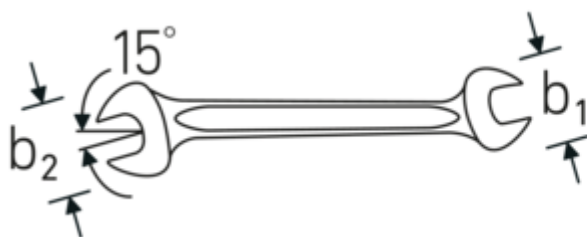

Llaves de dos bocas fijas MOTOR

MOTOR 10

Núm. art. **40031013**
GTIN **4018754017775**
Modelo **MOTOR 10 10 x 13**

Designación. Llave doble MOTOR SW 10 x 13 mm L.170mm

Descripción.

- DIN 3110, ISO 10102
- Chrome-Alloy-Steel, cromadas

Ventajas.

El uso de acero especial de alta calidad y un complejo proceso de forjado hacen que la llave de boca doble sea duradera y robusta

Las tolerancias de fabricación especialmente bajas garantizan que la boca siempre se asiente con seguridad en el tornillo

Robusta herramienta de calidad para usuarios profesionales, DIN 3110, ISO 10102. Made in Germany

El uso de acero especial de alta calidad y un complejo proceso de forjado hacen que la llave de boca doble sea duradera y robusta

Especialmente adecuado para diferentes trabajos en el coche, la bicicleta, la moto y en la industria

Dibujo técnico.

Atributos técnicos.

a	5,3 mm
b1	23 mm
b2	30 mm
DIN	DIN 3110, ISO 10102
Longitud mm (L)	170 mm
Posición de la boca	15 °
Anchura de los planos 1 [mm]	10 mm
Anchura de los planos 2 [mm]	13 mm