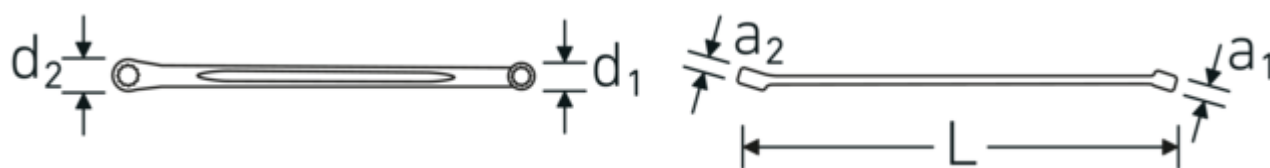

Dwustronne klucze oczkowe

220aSP

Art. nr 41161214
GTIN 4018754133512
Modelka 220aSP 12 x 14

Oznaczenie.

Dwustronny klucz oczkowy Wi. 3/8 x 7/16 " Dł.250mm

Właściwości.

- extra długie
- o profilu Spline-Drive
- odgięte o 15°
- MS-33787, MIL-W-8982
- HPQ®-stal wysokosprawna, chromowane

Zalety.

ekstra długie

Najważniejsze cechy produktu.

Technologie i cechy wydajnościowe.

Podwójny profil T

Nasze klucze trzpieniowe i oczkowe posiadają dodatkowe wgłębienie w środku narzędzia. Podobnie do zasady podwójnej belki T, zapewnia to ogromną nośność i maksymalną wytrzymałość przy jednoczesnym zmniejszeniu masy.

Rysunek techniczny.

Atrybuty techniczne.

a1	8 mm
a2	8,7 mm
Profil wyjściowy	Spline-drive
d1	14,9 mm
d2	17 mm
Rozmiar profilu wyjściowego	12 x 14
Długość mm (L)	250 mm
Pozycja pierścienia	15 °
Szerokość w poprzek mieszkań 1 [cal]	3/8 "
Szerokość w poprzek mieszkań 2 [cal]	7/16 "