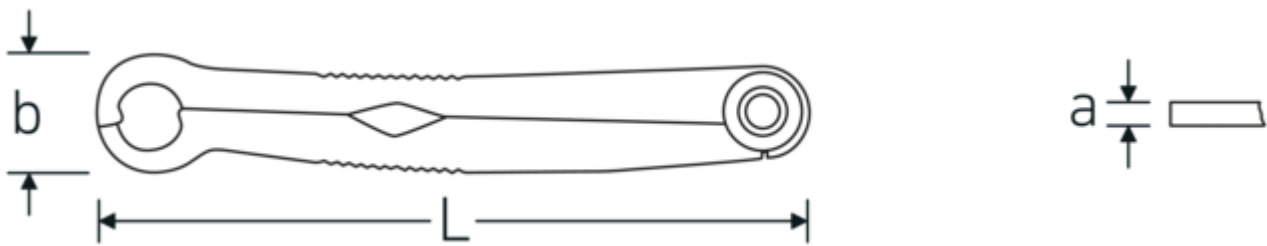

Ratelsleutel FastRatch

FastRatch 240

Artikelnr. **41101717**
GTIN **4018754165117**
Model **FastRatch 240 17-21/32**

Aanwijzing.

Ratelsleutel FastRatch M. 17 x M. 21/32 mm/" L.201,7mm

Eigenschappen.

- gepatenteerd
- zeer geschikt voor wartelmoeren
- één sleutel kan zowel voor metrische als inch bouten/moeren worden gebruikt
- uit roestvrij edelstaal

Voordelen.

Made in Germany - STAHLWILLE Ratelsleutel FastRatch -, lengte 201,7 mm, , 41101717

Dankzij de gepatenteerde "open ring"-techniek kan de sleutel probleemloos werken, zelfs in moeilijk bereikbare installatieplekken zoals kabelschroeven

Universele toepassing voor metrische en imperiaal schroeven

Dankzij de geïntegreerde sluitveren pakt hij ook in onbelaste toestand altijd betrouwbaar zelfs versleten bouten en moeren

Technische tekening.

Technische kenmerken.

a	7 mm
Breedte mm (b)	34,3 mm
Lengte mm (L)	201,7 mm
Flatbreedte 1 [mm]	17 mm
Breedte over vlakken 1 [inch]	21/32 "

Logistieke gegevens.

Diepte mm (IFS)	202
Breedte mm (IFS)	35
Hoogte mm (IFS)	14
Lengte (verpakt, mm)	202
Breedte (verpakt, mm)	35
Hoogte (verpakt, mm)	14
Volume (verpakt, dm3)	0.09898 dm3
Artikelnr.	41101717
Gewicht (bruto, CG)	0,292
Gewicht PAP (CG)	0,000
Gewicht PVC (CG)	0,006
GTIN	4018754165117
Land van oorsprong	GERMANY
Regio van oorsprong	Nordrhein-Westfalen
WEEE/ElektroG	nicht ear-pflichtig
Douanetarief nr.	82041100
Verpakkingsstandaard	1
Gewicht (g)	292 g