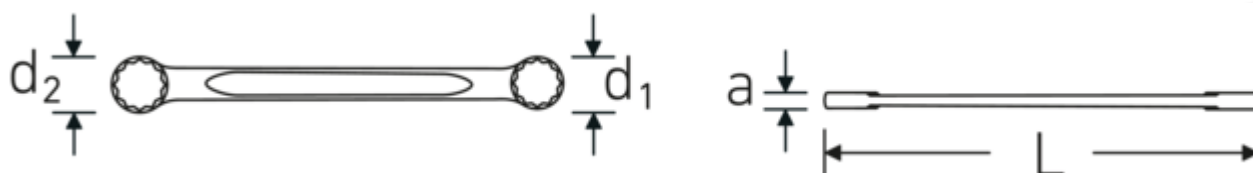

Dwustronne klucze oczkowe

StahlwilleSTABIL®21

Art. nr 41050810
GTIN 4018754021246
Modelka 21 8 x 10

Oznaczenie. Dwustronny klucz oczkowy Wi. 8 mm Dł.115mm

Właściwości. StahlwilleSTABIL®

- proste
- DIN 837/ISO 10103
- stal stopowa chromowa, chromowane

Zalety.

prosty

Rysunek techniczny.**Atrybuty techniczne.**

a	6 mm
Profil wyjściowy	Nasadka podwójna sześciokątna AS-drive
d1	12,5 mm
d2	15,4 mm

Dane logistyczne.

Głębokość mm (IFS)	115
Szerokość mm (IFS)	15
Wysokość mm (IFS)	6
Długość (w opakowaniu, mm)	115

DIN	DIN 837 / ISO 10103	Szerokość (w opakowaniu, mm)	60
Długość mm (L)	115 mm	Wysokość (w opakowaniu, mm)	16
Szerokość w poprzek mieszkań 1 [mm]	8 mm	Objętość (w opakowaniu, dm³)	0.1104 dm ³
Szerokość w poprzek mieszkań 2 [mm]	10 mm	Art. nr	41050810
		Waga (brutto, kg)	0,180
		Waga PAP (kg)	0,000
		Waga PVC (kg)	0,004
		GTIN	4018754021246
		Kraj pochodzenia	GERMANY
		Region pochodzenia	Nordrhein-Westfalen
		WEEE/ElektroG	nicht ear-pflichtig
		Nr taryfy celnej	82041100
		Standard pakowania	10
		Waga (g)	18 g

Variants.

Art. nr	Nr artykułu (ERP)	Oznaczenie	GTIN
41050607	21 6 x 7	Dwustronny klucz oczkowy Wi. 6 x 7 mm Dł.100mm	4018754021222
41050809	21 8 x 9	Dwustronny klucz oczkowy Wi. 8 x 9 mm Dł.115mm	4018754021239
41050810	21 8 x 10	Dwustronny klucz oczkowy Wi. 8 mm Dł.115mm	4018754021246
41051011	21 10 x 11	Dwustronny klucz oczkowy Wi. 10 x 11 mm Dł.130mm	4018754021253
41051213	21 12 x 13	Dwustronny klucz oczkowy Wi. 12 x 13 mm Dł.150mm	4018754021260
41051317	21 13 x 17	Dwustronny klucz oczkowy Wi. 13 x 17 mm Dł.165mm	4018754021291
41051415	21 14 x 15	Dwustronny klucz oczkowy Wi. 14 x 15 mm Dł.165mm	4018754021307
41051617	21 16 x 17	Dwustronny klucz oczkowy Wi. 16 x 17 mm Dł.170mm	4018754021314
41051719	21 17 x 19	Dwustronny klucz oczkowy Wi. 17 x 19 mm Dł.185mm	4018754021338
41051819	21 18 x 19	Dwustronny klucz oczkowy Wi. 18 x 19 mm Dł.185mm	4018754021345
41051821	21 18 x 21	Dwustronny klucz oczkowy Wi. 18 x 21 mm Dł.210mm	4018754021352