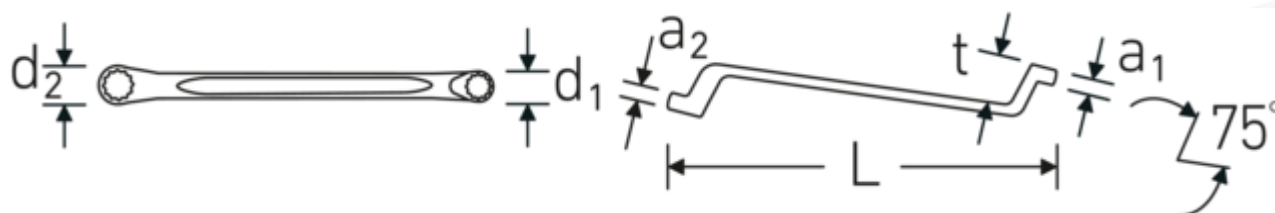

Rysunek techniczny.

Atrybuty techniczne.

a1	14 mm
a2	14 mm
Profil wyjściowy	Nasadka podwójna sześciokątna AS-drive

Dane logistyczne.

Głębokość mm (IFS)	340
Szerokość mm (IFS)	40
Wysokość mm (IFS)	35