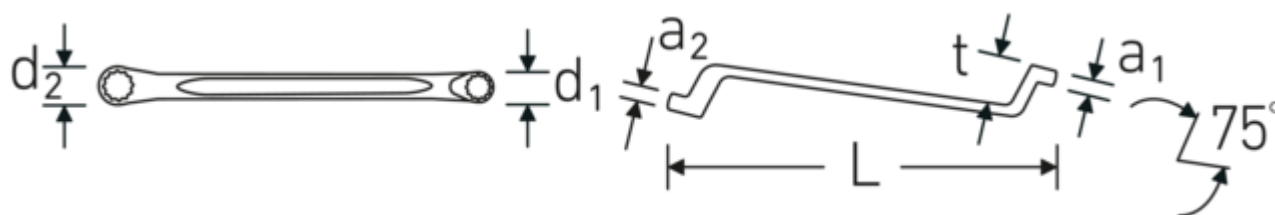

Rysunek techniczny.

Atrybuty techniczne.

a1	11 mm
a2	12 mm
Profil wyjściowy	Nasadka podwójna sześciokątna AS-drive
d1	23,9 mm

Dane logistyczne.

Głębokość mm (IFS)	268
Szerokość mm (IFS)	26
Wysokość mm (IFS)	31
Długość (w opakowaniu, mm)	280