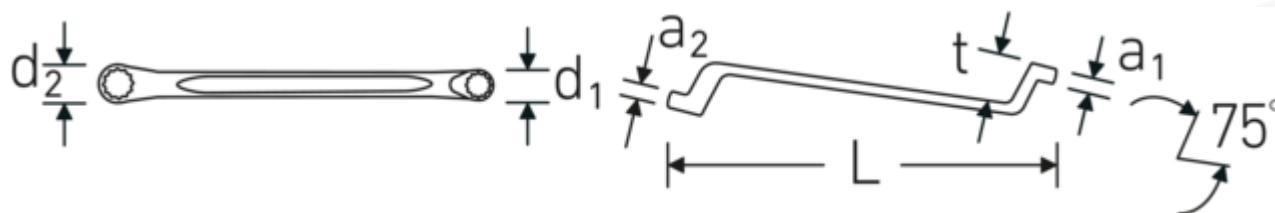

Descrizione.

StahlwilleSTABIL®

- curvatura profonda
- DIN 838/ISO 10104
- Chrome-Alloy-Steel, cromate

Vantaggi.

a gomito profondo

Disegno tecnico.

Attributi tecnici.

a1	13 mm
a2	14 mm
Profilo di uscita	Doppio esagonale AS-drive

Dati logistici.

Profondità mm (IFS)	340
Larghezza mm (IFS)	38
Altezza mm (IFS)	35
Lunghezza (imballata, mm)	365

d1	30,7 mm	Larghezza (imballata, mm)	95
d2	34,7 mm	Altezza (imballata, mm)	38
Lunghezza mm (L)	330 mm	Volume (imballato, dm3)	1.31765 dm3
Larghezza tra le piastre 1 [mm]	21 mm	N° Art.	41042124
Posizione dell'anello	75 °	Peso (lordo, kg)	1,920
Larghezza tra le piastre 2 [mm]	24 mm	Peso PAP (kg)	0,000
t	34 mm	Peso PVC (kg)	0,015
		GTIN	4018754021048
		Paese di origine	GERMANY
		Regione di origine	Nordrhein-Westfalen
		RAEE/Legge sull'elettricità	nicht ear-pflichtig
		N. tariffa doganale	82041100
		Standard di imballaggio	5
		Peso [mm]	384 g