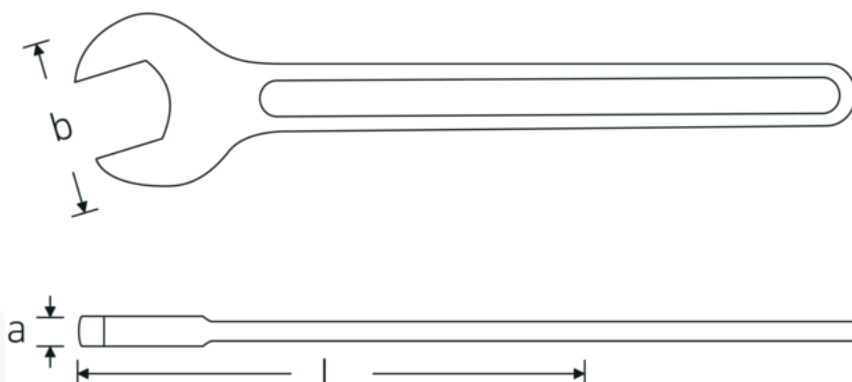

## Jednostronne klucze płaskie

4004

Art. nr **40040650**  
GTIN **4018754018406**  
Modelka **4004 65**

**Oznaczenie.** klucz płaski jednostronny Wi. 65mm Dł.528mm

**Właściwości.**

- DIN 894 do 85 mm
- stal specjalna, stalowo szary

## Zalety.

DIN 894 do 85 mm

## Atrybuty techniczne.

a 19 mm  
Szerokość mm (b) 132 mm

## Dane logistyczne.

Głębokość mm (IFS) 530  
Szerokość mm (IFS) 132

DIN	DIN 894	Wysokość mm (IFS)	20
Długość mm (L)	528 mm	Długość (w opakowaniu, mm)	530
Szerokość w poprzek mieszkań 1 [mm]	65 mm	Szerokość (w opakowaniu, mm)	132
		Wysokość (w opakowaniu, mm)	20
		Objętość (w opakowaniu, dm <sup>3</sup> )	1.3992 dm <sup>3</sup>
		Art. nr	40040650
		Waga (brutto, kg)	1,900
		Waga PAP (kg)	0,000
		Waga PVC (kg)	0,000
		GTIN	4018754018406
		Kraj pochodzenia	GERMANY
		Region pochodzenia	Nordrhein-Westfalen
		WEEE/ElektroG	nicht ear-pflichtig
		Nr taryfy celnej	82041100
		Standard pakowania	1
		Waga (g)	1900 g