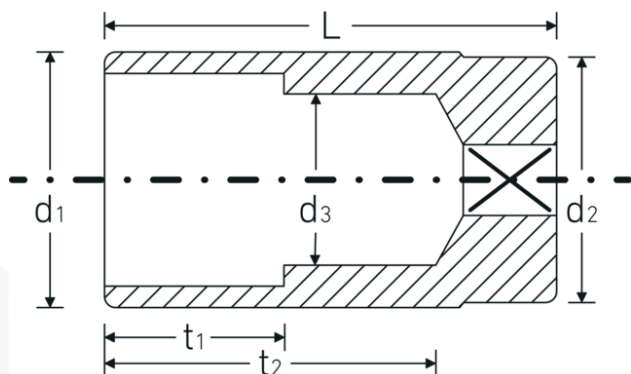

Chiavi a bussola

51

Nr. art **03020030**
GTIN **4018754005710**
Modello **51 30**

Designazione.

1/2 " Inserto chiave a bussola Mis. mm Lar.83mm

Descrizione.

- lunghe
- DIN 3124/ISO 2725-1, E DIN EN 3710, E DIN EN 3709, ASME B 107.5M
- acciaio ad alte prestazioni HPQ®, cromate

Vantaggi.

lungo

Disegno tecnico.

Attributi tecnici.

Profilo di uscita	Doppio esagonale AS-drive
Azionamento quadrato interno (pollici)	1/2 "
d1	39,7 mm
d2	37,5 mm
d3	30,2 mm
DIN	DIN 3124 / ISO 2725-1, DIN EN 3710, DIN EN 3709, ASME B 107.5M
Lunghezza mm (L)	83 mm
Larghezza tra i piatti [mm]	30 mm
t1	35 mm
t2	65 mm
Tipo	Mercedes-Benz

Dati logistici.

Profondità mm (IFS)	83
Larghezza mm (IFS)	40
Altezza mm (IFS)	40
Lunghezza (imballata, mm)	200
Larghezza (imballata, mm)	85
Altezza (imballata, mm)	41
Volume (imballato, dm3)	0.697 dm3
N° Art.	03020030
Peso (lordo, kg)	1,750
Peso PAP (kg)	0,000
Peso PVC (kg)	0,011
GTIN	4018754005710
Paese di origine	GERMANY
Regione di origine	Nordrhein-Westfalen
RAEE/Legge sull'elettricità	nicht ear-pflichtig
N. tariffa doganale	82042000
Standard di imballaggio	5
Peso [mm]	341 g

Varianti.

N° Art.	Nr. modello (ERP)	Designazione	GTIN
03020010	51 10	1/2 " Insetto chiave a bussola Mis. mm Lar.83mm	4018754167678
03020013	51 13	1/2 " Insetto chiave a bussola Mis. mm Lar.83mm	4018754005574
03020014	51 14	1/2 " Insetto chiave a bussola Mis. mm Lar.83mm	4018754005581
03020015	51 15	1/2 " Insetto chiave a bussola Mis. mm Lar.83mm	4018754005598
03020016	51 16	1/2 " Insetto chiave a bussola Mis. mm Lar.83mm	4018754005604
03020216	51 16-5/8	1/2 " Insetto chiave a bussola Mis. mm/" Lar.83mm	4018754005741
03020017	51 17	1/2 " Insetto chiave a bussola Mis. mm Lar.83mm	4018754005611
03020018	51 18	1/2 " Insetto chiave a bussola Mis. mm Lar.83mm	4018754005628