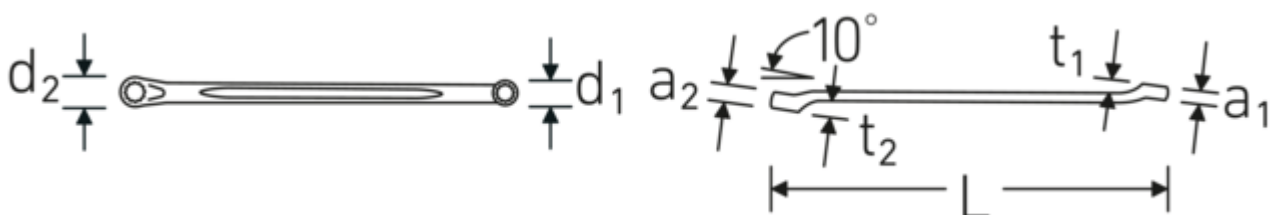

Dubbele ringsleutel CORONA, metrisch

CORONA 23

Artikelnr. **41070809**
GTIN **4018754021666**
Model **CORONA 23 8 x 9**

Aanwijzing.

Dubbele ringsleutel CORONA M. 8 x 9 mm L.179mm

Eigenschappen.

- licht doorgezet
- DIN 897/ISO 10104
- Chrome-Alloy-Steel, verchroomd

Bijzonder lage productietoleranties garanderen dat de ring altijd zeker op de bout of moer zit

Het gebruik van hoogwaardig specialstaal en een ingewikkeld smeedproces maken de dubbele ringsleutel duurzaam en robuust

Het speciale AS-Drive-profiel zorgt voor hoge krachtoverdracht op de zijkant van bouten en moeren zonder deze te beschadigen

Technische tekening.

Technische kenmerken.

a1	7 mm
a2	8 mm
Uitvoerprofiel	Dubbel-zeskant AS-drive
d1	12,1 mm
d2	13,3 mm
DIN	DIN 897 / ISO 10104
Lengte mm (L)	179 mm
Flatbreedte 1 [mm]	8 mm
Ringpositie	10 °
Breedte over vlakken 2 [mm]	9 mm
t1	8 mm
t2	9 mm

Logistieke gegevens.

Diepte mm (IFS)	183
Breedte mm (IFS)	14
Hoogte mm (IFS)	11
Lengte (verpakt, mm)	190
Breedte (verpakt, mm)	45
Hoogte (verpakt, mm)	29
Volume (verpakt, dm3)	0.24795 dm3
Artikelnr.	41070809
Gewicht (bruto, CG)	0,490
Gewicht PAP (CG)	0,000
Gewicht PVC (CG)	0,005
GTIN	4018754021666
Land van oorsprong	GERMANY
Regio van oorsprong	Nordrhein-Westfalen
WEEE/ElektroG	nicht ear-pflichtig
Douanetarief nr.	82041100
Verpakkingsstandaard	10
Gewicht (g)	49 g